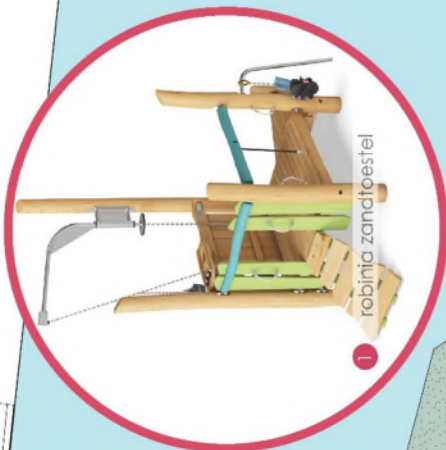

Anna Jacominaplaat

Legenda

Groen

- Boom bestaand
- Haag bestaand
- Beplanting bestaand
- Solitaire heester
- Gras
- Heuvel
- Laagte/wadi

Verharding en ondergronden

- Verharding
- Zand

Inrichting

- Toestellen/meubilair
- Hekwerk bestaand
- Water