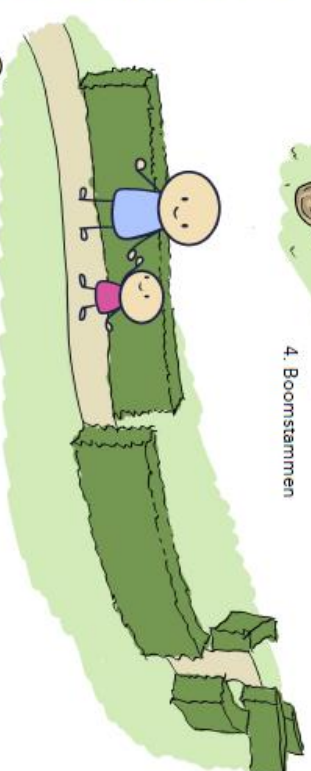

In overleg met de initiatiefnemers en gemeente Bunnik is het ontwerp opgesteld.

Het ontwerp

Op de achterkant van dit wijkbericht vindt u het ontwerp. Rondom de speel- en ontmoetingsplek komt een haag met daarin een poortje zodat de plek afgeschermd is van de parallelweg. Binnen de plek komen zwerfkeien en twee boomstammen om op te spelen en een gezellige picknick tafel om even uit te rusten van het spelen.

Verspreidingsgebied:

Koningsweg huisnrs. 7 en 143 t/m 187

Utrecht.nl

KONINGSWEG, BUNNIK

1. Zwerfkeien

3. Fietsleunbeugel

2. Picknicktafel op verhard plateau

4. Boomstammen