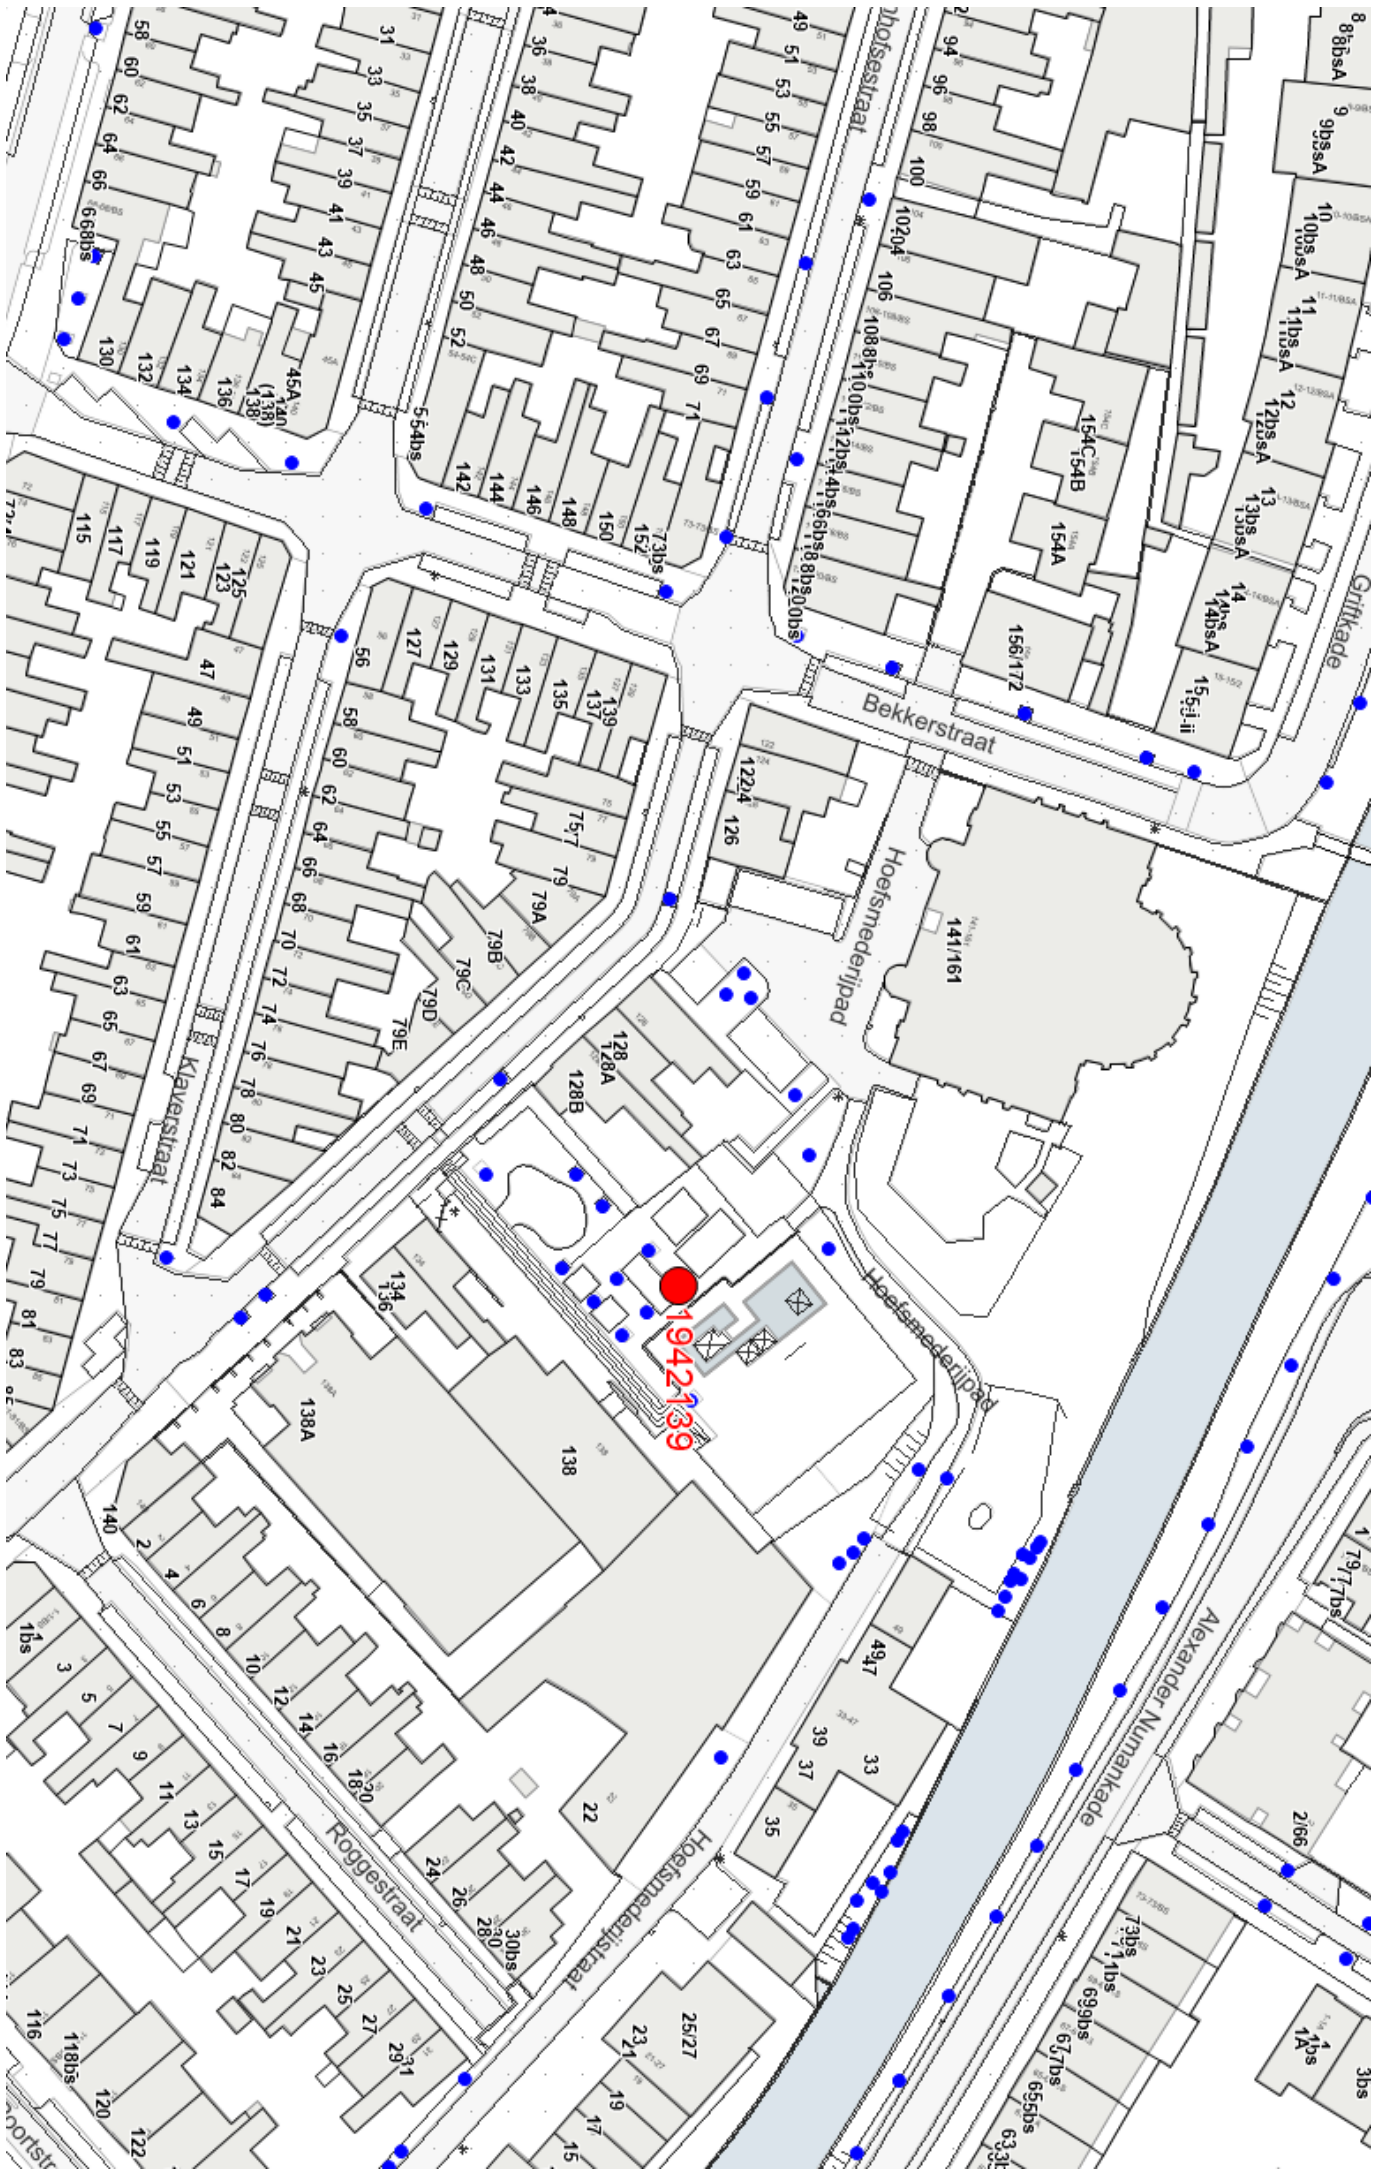

1942139

Bekkerstraat

Hoefmederijpad

Klaverstraat

Alexander Numanckade

Roggestraat

Hoefmederijstraat

Grifkade

Hoefmederijpad

17917bs

1791bs

699bs

677bs

655bs

633t

3bs

1ks

266

497

33

39

37

35

22

24

26

280

300bs

25/27

23/1

19

17

15

140

2

4

6

8

10

12

14

16

180

21

23

25

27

29/1

116

118bs

120

122

115

117

119

121

123

125

127

129

131

133

135

137

139

141

143

145

147

149

151

153

155

157

159

161

163

165

167

169

171

173

175

177

179

181

183

185

187

189

191

193

195

197

199

201

203

205

207

209

211

213

215

217

219

221

223

225

227

229

231

233

235

237

239

241

243

245

247

249

251

253

255

257

259

261

263

265

267

269

271

273

275

277

279

281

283

285

287

289

291

293

295

297

299

301

303

305

307

309

311

313

315

317

319

321

323

325

327

329

331

333

335

337

339

341

343

345

347

349

351

353

355

357

359

361

363

365

367

369

371

373

375

377

379

381

383

385

387

389

391

393

395

397

399

401

403

405

407

409

411

413

415

417

419

421

423

425

427

429

431

433

435

437

439

441

443

445

447

449

451

453

455

457

459

461

463

465

467

469

471

473

475

477

479

481

483

485

487

489

491

493

495

497

499

501

503

505

507

509

511

513

515

517

519

521

523

525

527

529

531

533

535

537

539

541

543

545

547

549

551

553

555

557

559

561

563

565

567

569

571

573

575

577

579

581

583

585

587

589

591

593

595

597

599

601

603

605

607

609

611

613

615

617

619

621

623

625

627

629

631

633

635

637

639

641

643

645

647

649

651

653