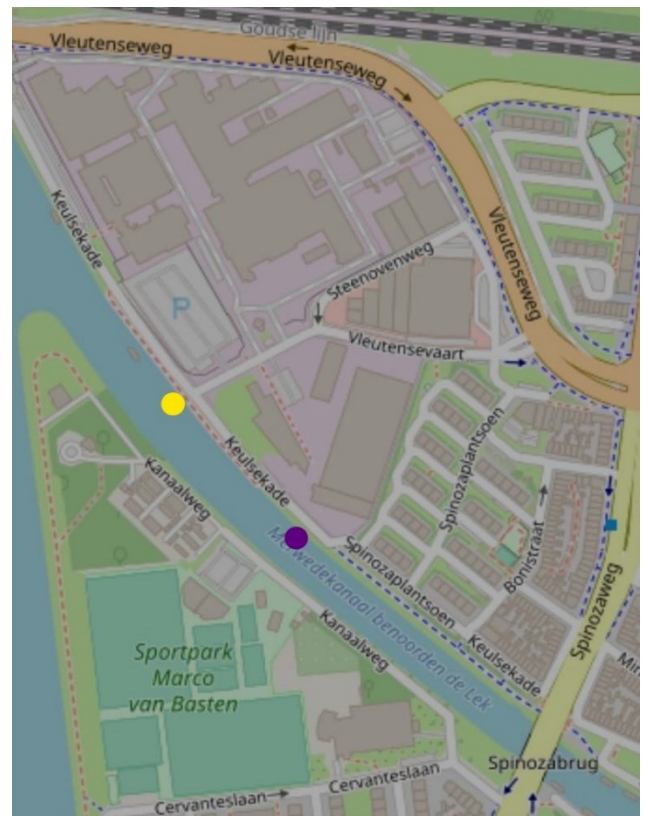

Wijkbericht

April 2023

Formidable binnenkort weg; Danubia schuift door

Het eerste opvangschip - Formidable - vertrekt begin mei 2023. Daarna schuift de Danubia door naar de plek van de Formidable, gelegen ter hoogte van The Blend.

De huurovereenkomst van de eerste opvangschip - Formidable - loopt eind april af en het schip gaat naar een andere plek buiten Utrecht.

Met het vertrek van de Formidable komt er ruimte om de Danubia door te schuiven naar de plek waar de Formidable nu nog ligt (de gele stip op het kaartje). Dit is ook een wens van de direct omwonenden.

De verwachting is dat de Danubia in de loop van mei 2023 doorschuift naar de nieuwe plek. De precieze datum is op dit moment nog niet bekend.

Op de Danubia kunnen maximaal 154 mensen verblijven, op de Formidable was dit maximaal 200. De ervaring leert dat een bezetting van 1 persoon per hut de voorkeur heeft.

Kaartje met locatie van de Danubia (paarse stip) en de Formidable (gele stip)