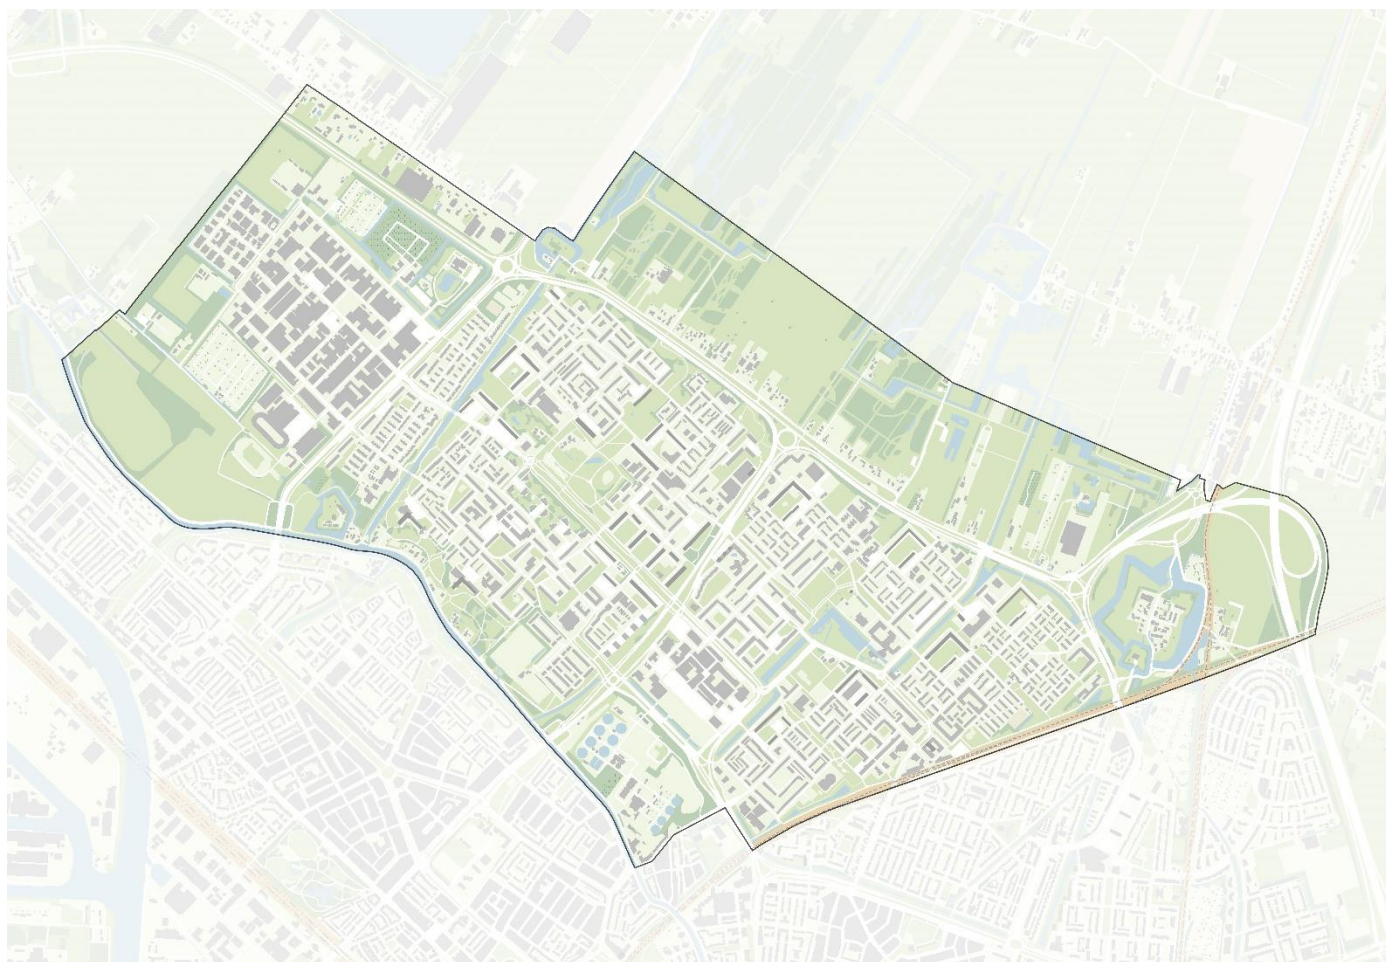

### **Het gebied voor de omgevingsvisie**

De omgevingsvisie gaat over de hele wijk Overvecht. Dus over alle woonbuurten. En ook over de relatie met het Noorderpark en het bedrijventerrein Nieuw Overvecht.