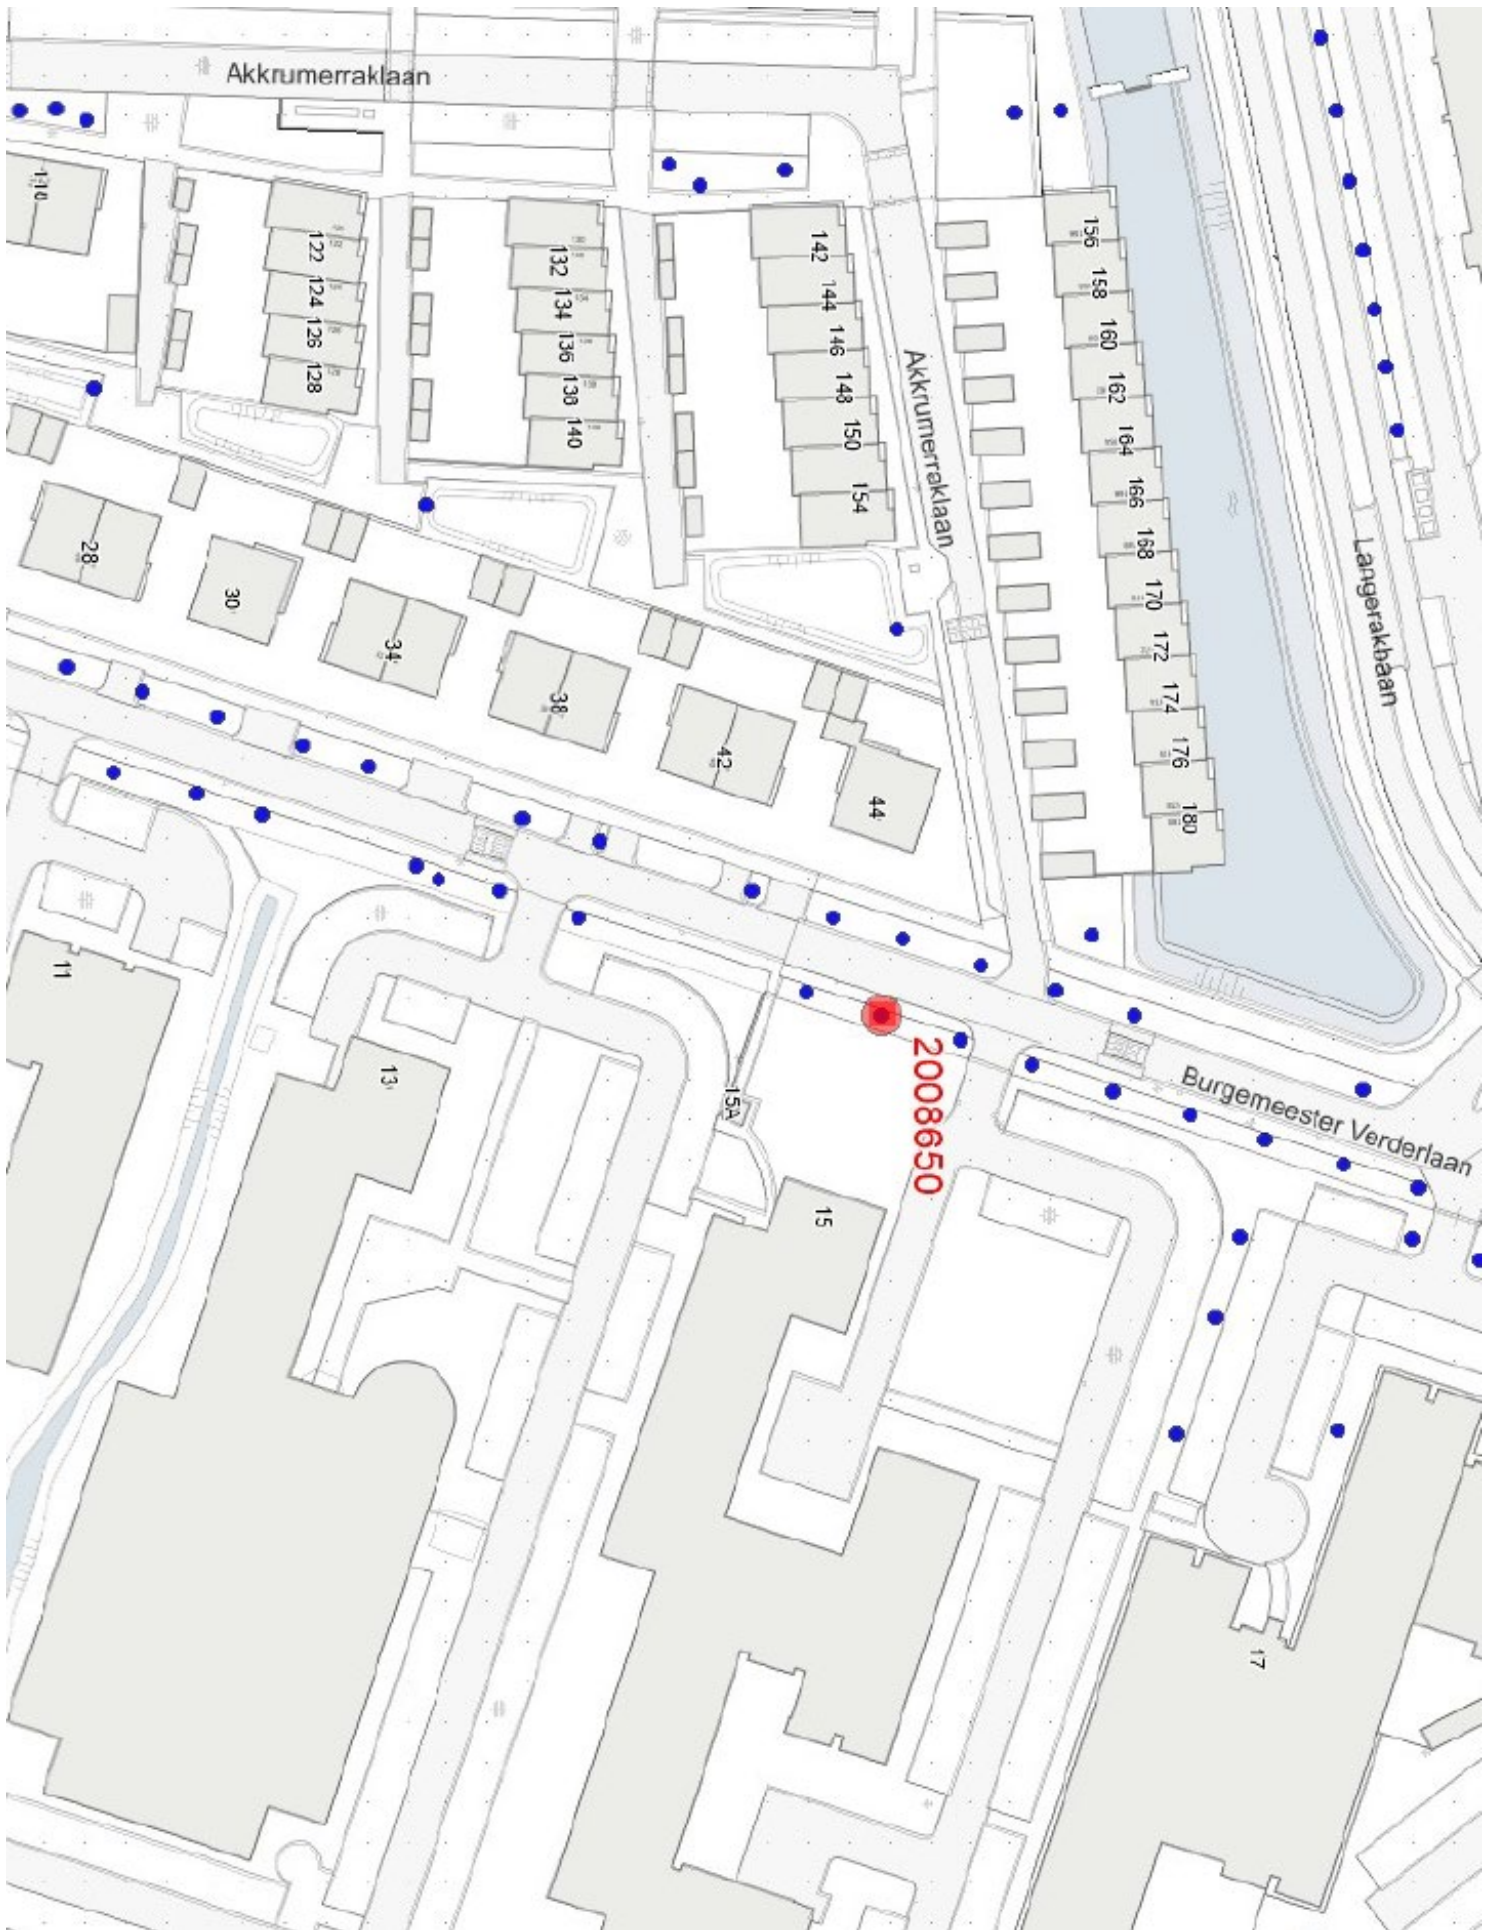

Akkrumerraklaan

Akkrumerraklaan

Langerakbaan

Burgemeester Verderlaan

2008650

110

122
124
126
128

132
134
136
138
140

142
144
146
148
150
154

156
158
160
162
164
166
168
170
172
174
176
180

28

30

34

38

42

44

11

13

15

17