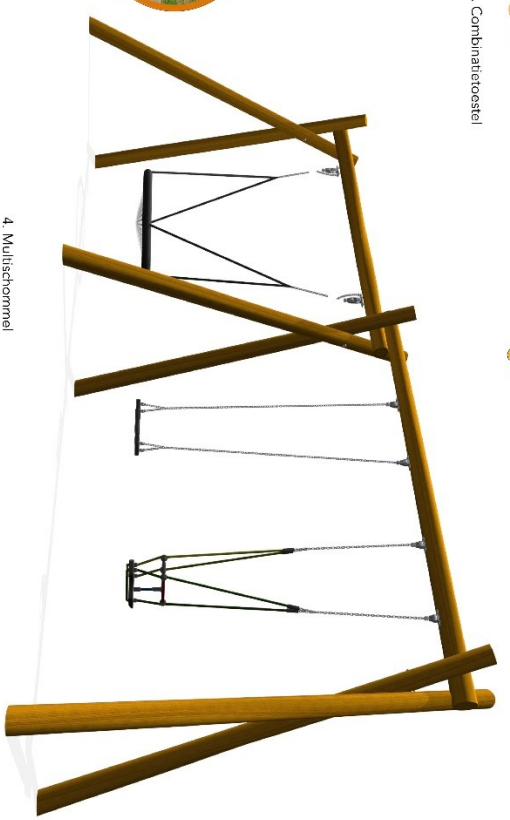

kwam de volgende top 3 aan speelfuncties: een mandschoommel, klimmen en een combinatietoestel. Op basis hiervan heeft BOERplay 3 ontwerpen voor de speelplek gemaakt. Daaruit kon de buurt kiezen. Er zijn 21 stemmen binnengekomen op ontwerp 1, 22 stemmen op ontwerp 2 en 11 stemmen op ontwerp 3. Op <https://www.boerplay.com/aanpassing-speelplek-grietmansraklaan/> vindt u meer informatie hierover. Er kwamen ook meerdere reacties op de ontwerpen. De volgende reacties konden we verwerken in het ontwerp:

De plaats van het Combinatietoestel en de Balansbrug is omgewisseld. Het Combitoestel komt daarmee meer langs het pad en verder van de naastgelegen tuin. De Multischoommel is omgedraaid, zodat de mandschoommel aan de kant van het pad komt.

SPEELPLAATS GRIETMANSRAKLAAN, UTRECHT

1. Combinatieoestel

2. Balansbrug

3. Wip

4. Multischommel