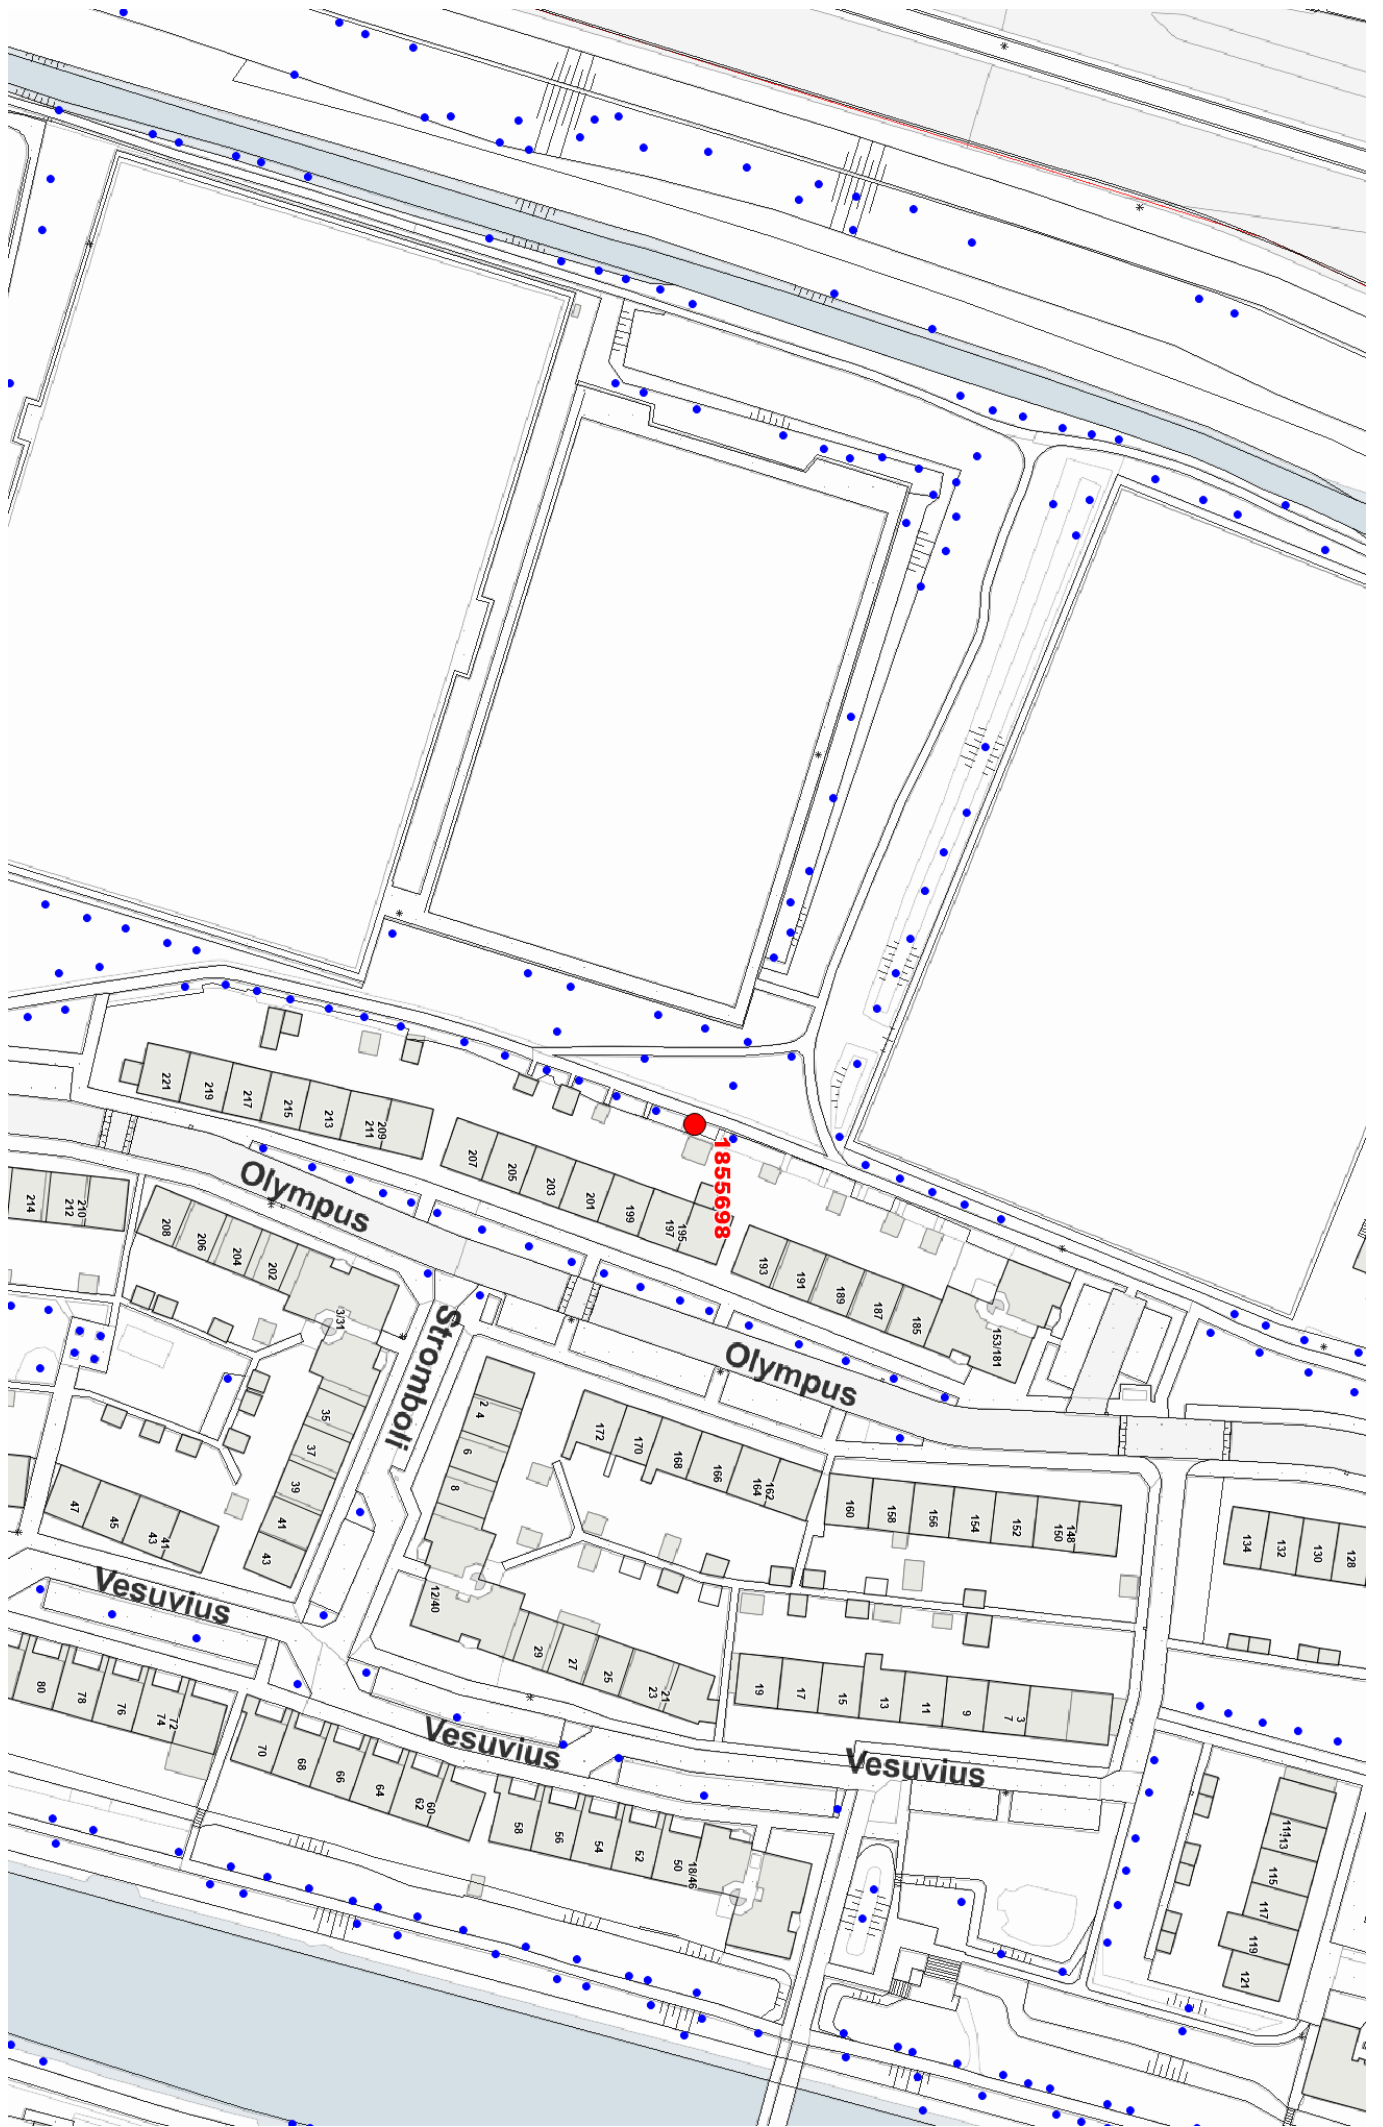

18556938

Olympus

Olympus

Stromboli

Vesuvius

Vesuvius

Vesuvius

221 219 217 216 213 211 209

207 205 203 201 199 197 195

193 191 189 187 185

244 242 240 238 236 234 232 230 228 226 224 222 220 218 216 214 212 210 208 206 204 202 200 198 196 194 192 190 188 186 184 182 180 178 176 174 172 170 168 166 164 162 160 158 156 154 152 150 148 146 144 142 140 138 136 134

301 35 37 39 41 43 45 47 24 6 8 172 170 168 166 164 162 160 158 156 154 152 150 148 146 144 142 140 138 136 134

153-181 187 185 183 181 179 177 175 173 171 169 167 165 163 161 159 157 155 153 151 149 147 145 143 141 139 137 135 133 131 129 127 125 123 121 119 117 115 113 111 109 107 105 103 101 99 97 95 93 91 89 87 85 83 81 79 77 75 73 71 69 67 65 63 61 59 57 55 53 51 49 47 45 43 41 39 37 35 33 31 29 27 25 23 21 19

128 130 132 134

80 78 76 74 72 70 68 66 64 62 60 58 56 54 52 50 48 46 44 42 40 38 36 34 32 30 28 26 24 22 20 18 16 14 12 10 8 6 4 2

70 68 66 64 62 60 58 56 54 52 50 48 46 44 42 40 38 36 34 32 30 28 26 24 22 20 18 16 14 12 10 8 6 4 2

19 17 15 13 11 9 7 5 3

1113 1115 1117 1119 1121