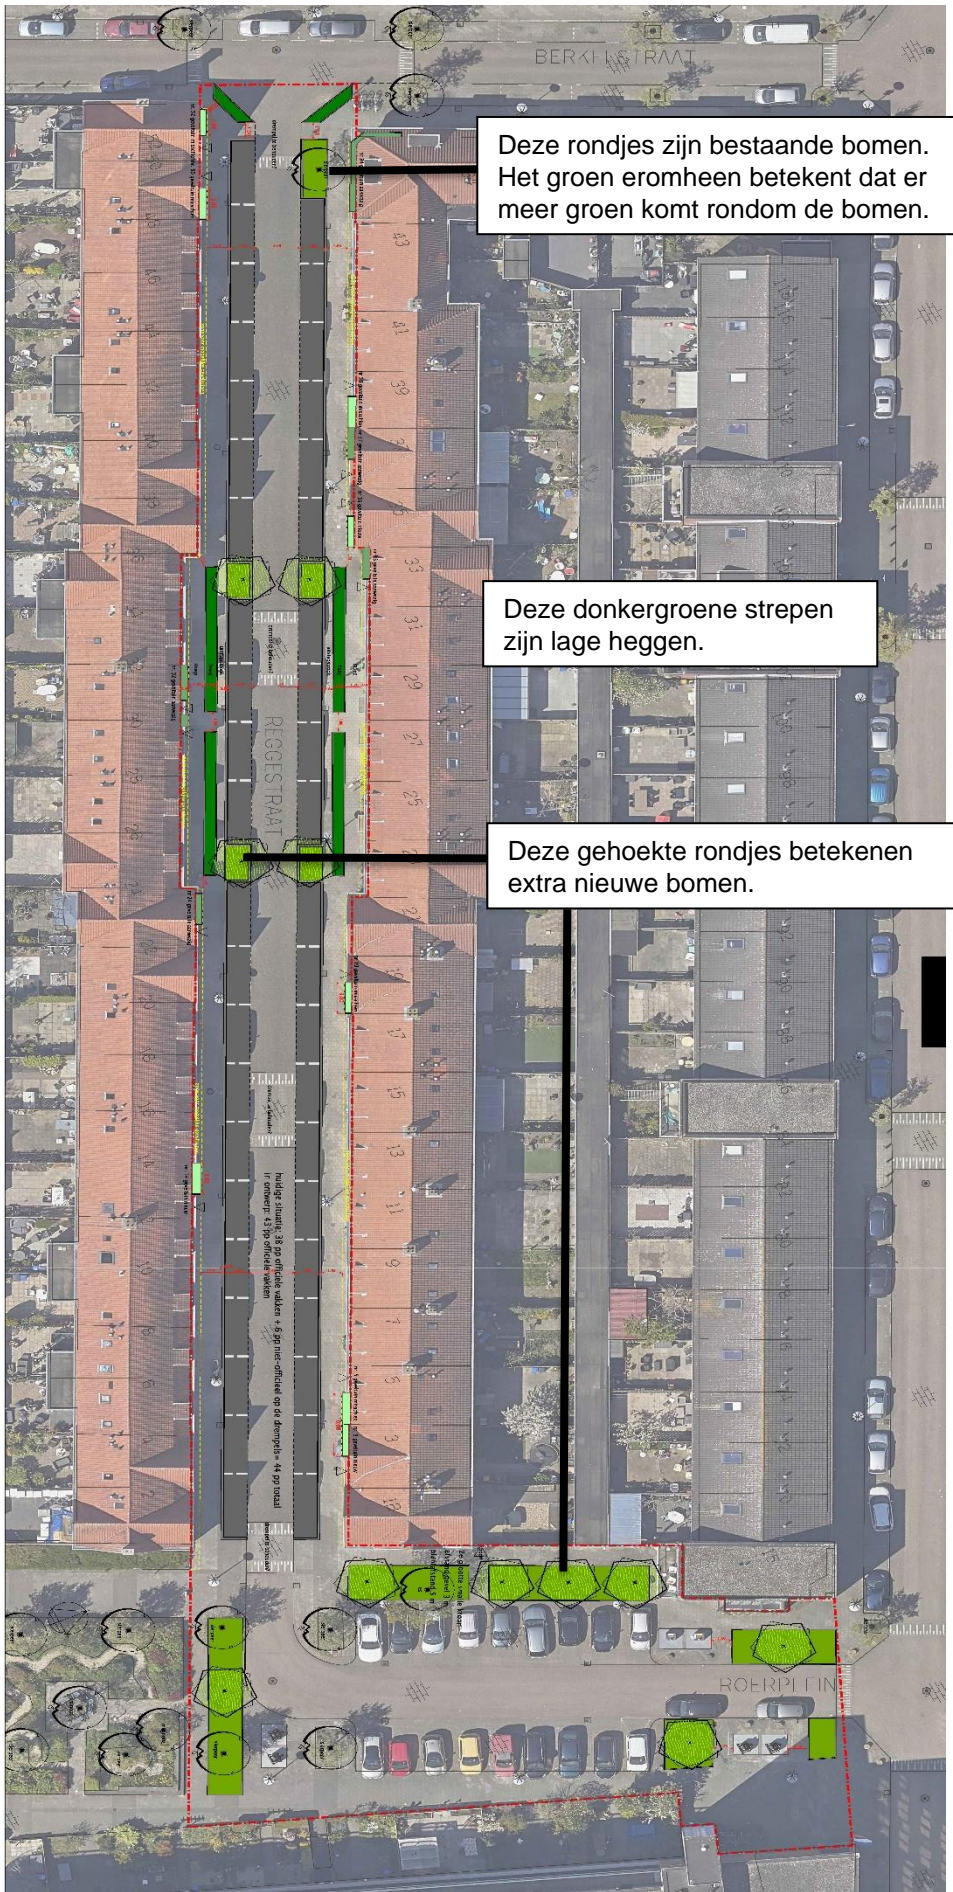

Figuur 2 Ontwerpvorstel Reggestraat