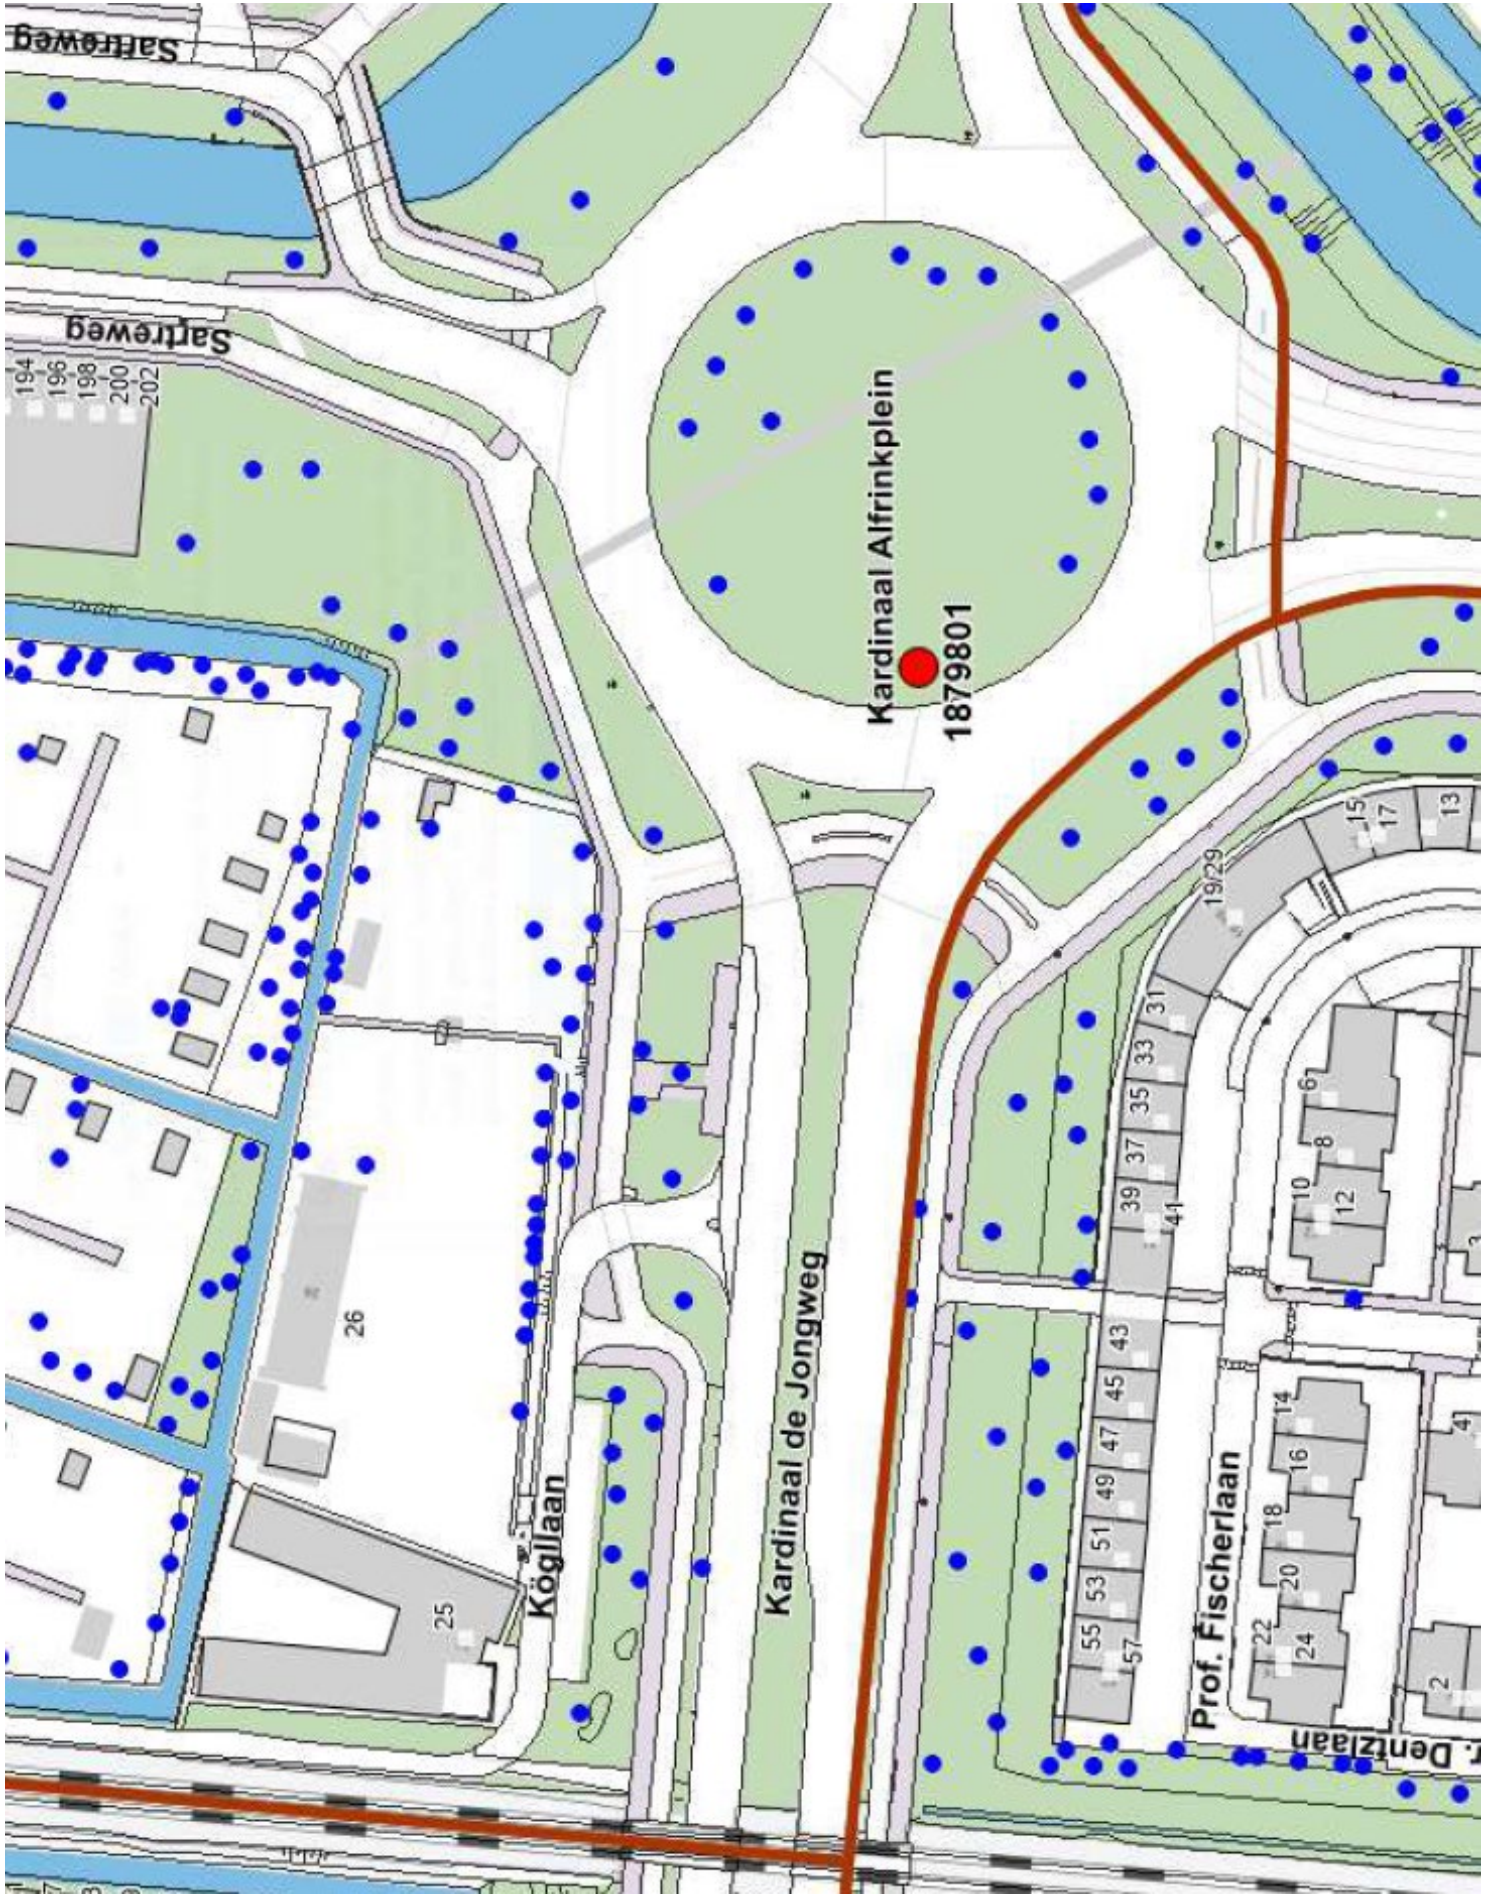

Sartreweg

Sartreweg

194
196
198
200
202

Kardinaal Alfrinkplein
1879801

26

25

Kogllaan

Kardinaal de Jongweg

Prof. Fischerlaan

f. Dentzlaan

55 53 51 49 47 45 43
57

39 37 35 33 31
41

10 8 6
12

15 17 13
19/29