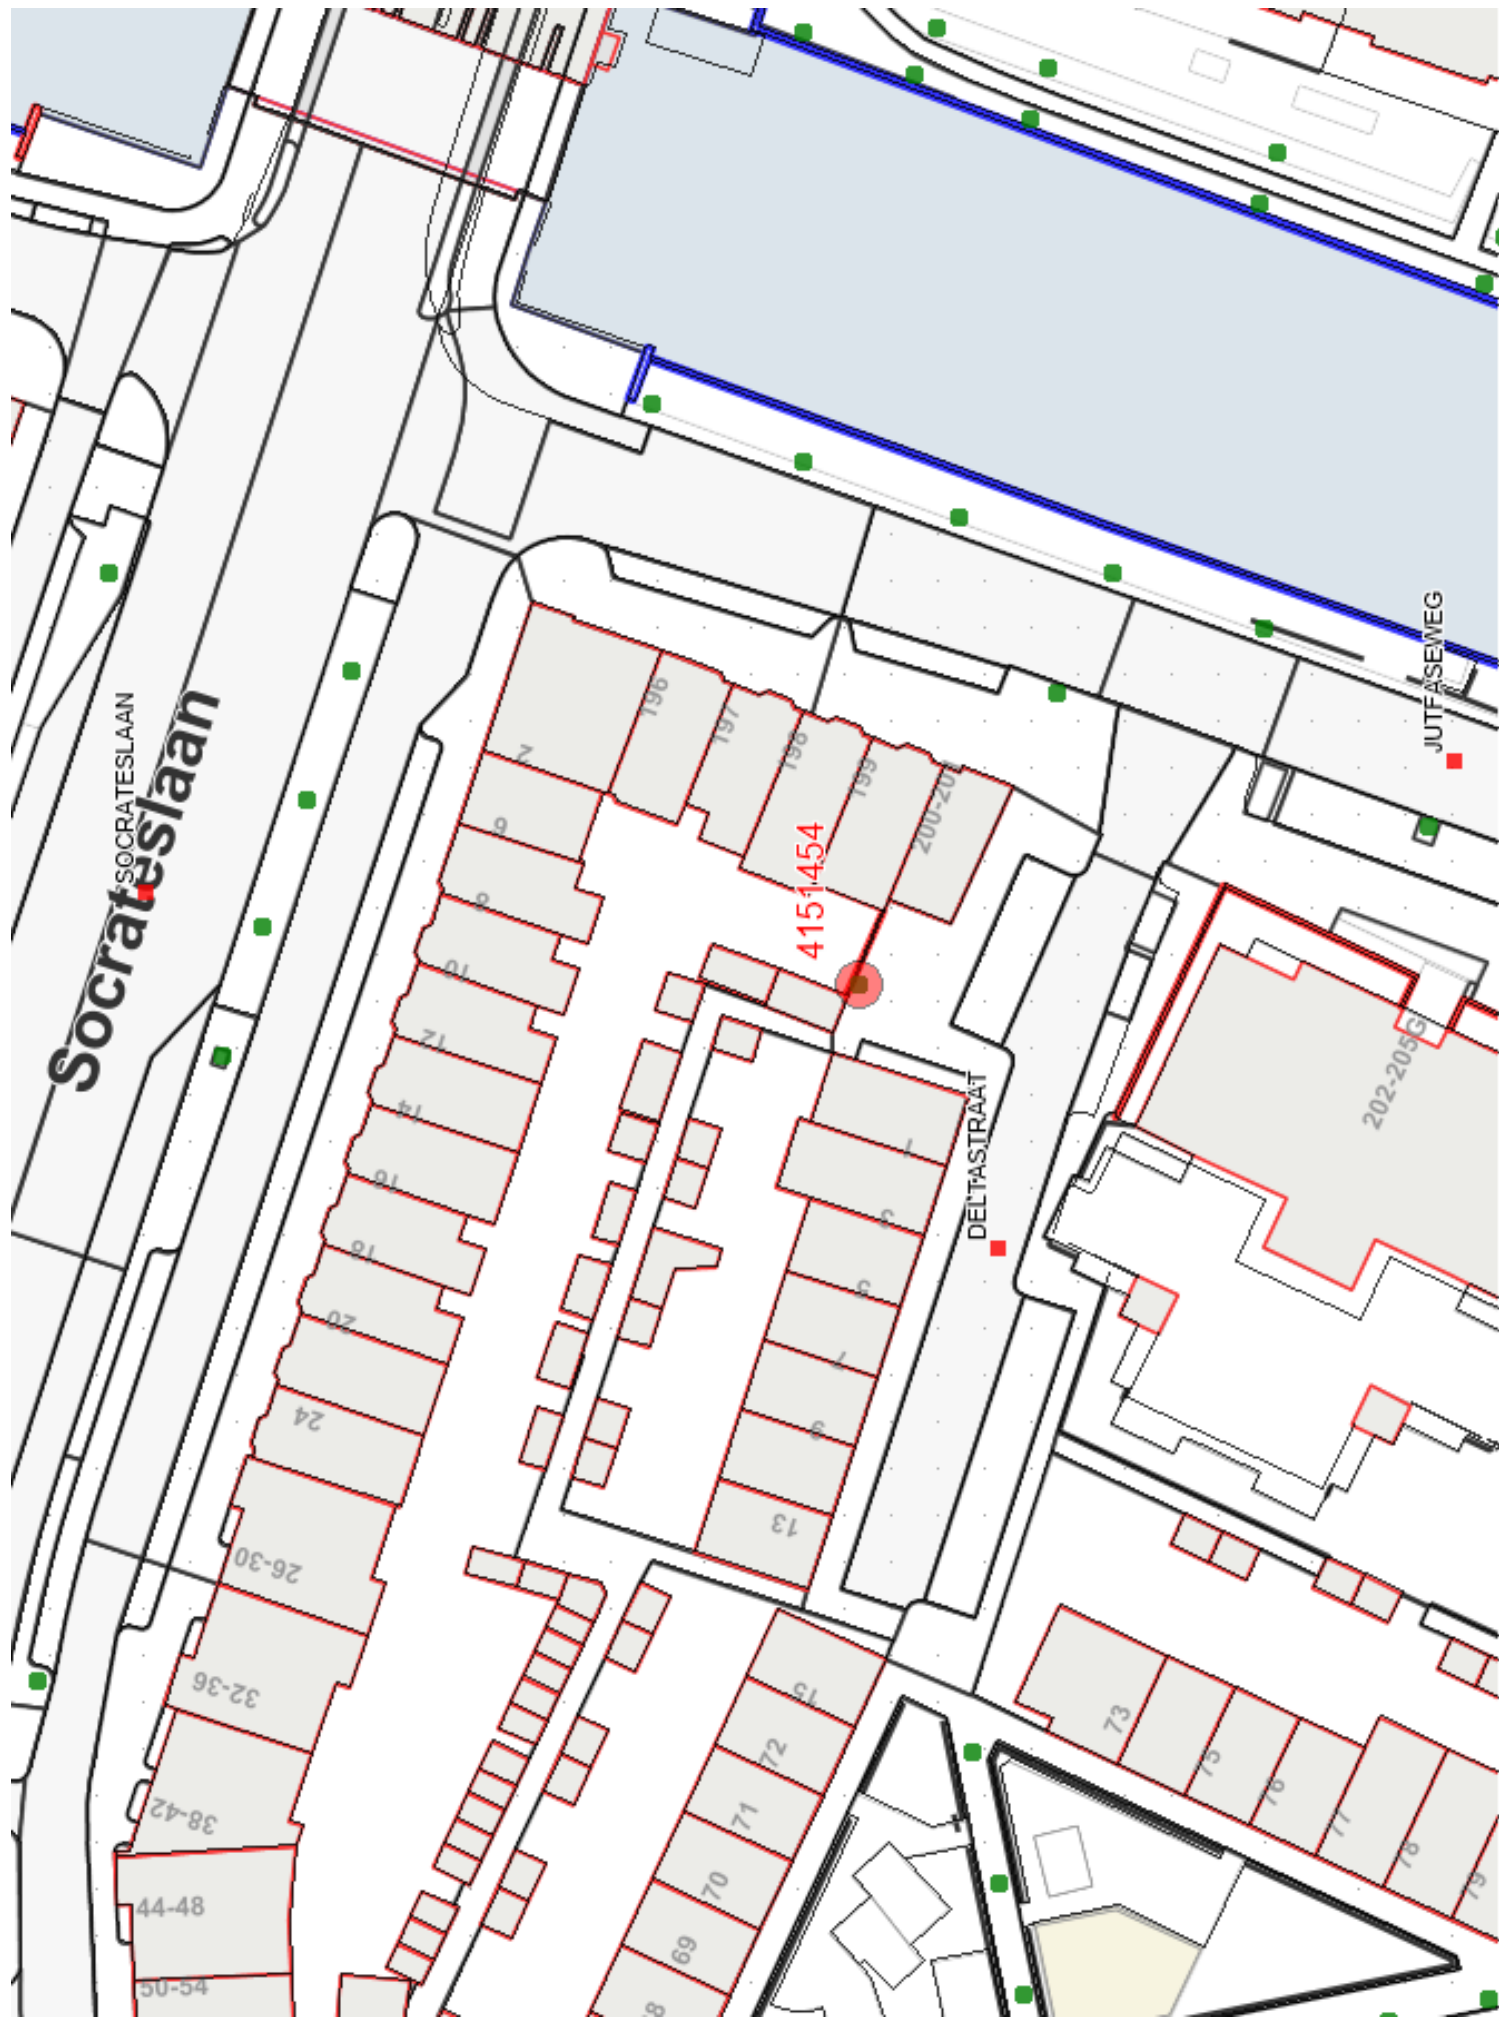

Socrateslaan

Jutfaseweg

4151454

Deltastraat

202-205G

Map showing house numbers along Socrateslaan and Deltastraat. Numbers include: 50-54, 44-48, 38-42, 32-36, 26-30, 24, 20, 16, 14, 12, 10, 8, 7, 6, 5, 4, 3, 2, 1, 13, 196, 197, 198, 199, 200-201, 73, 71, 72, 70, 69, 8, 73, 71, 70, 79.