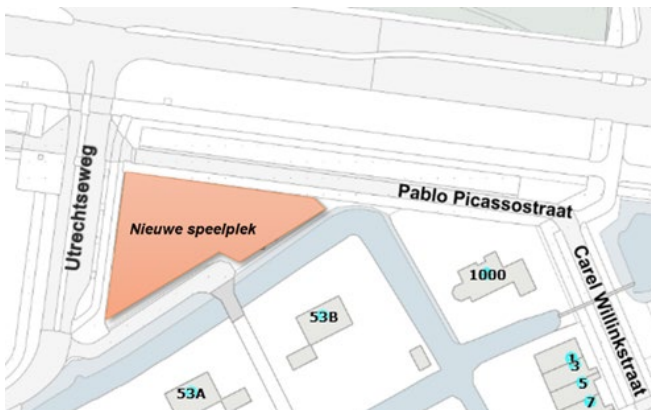

### Waar is de speelplek?

De speelplek ligt in de hoek van de Utrechtseweg en de Pablo Picassostraat. Op de tekening hieronder ziet u een plattegrond van de locatie.