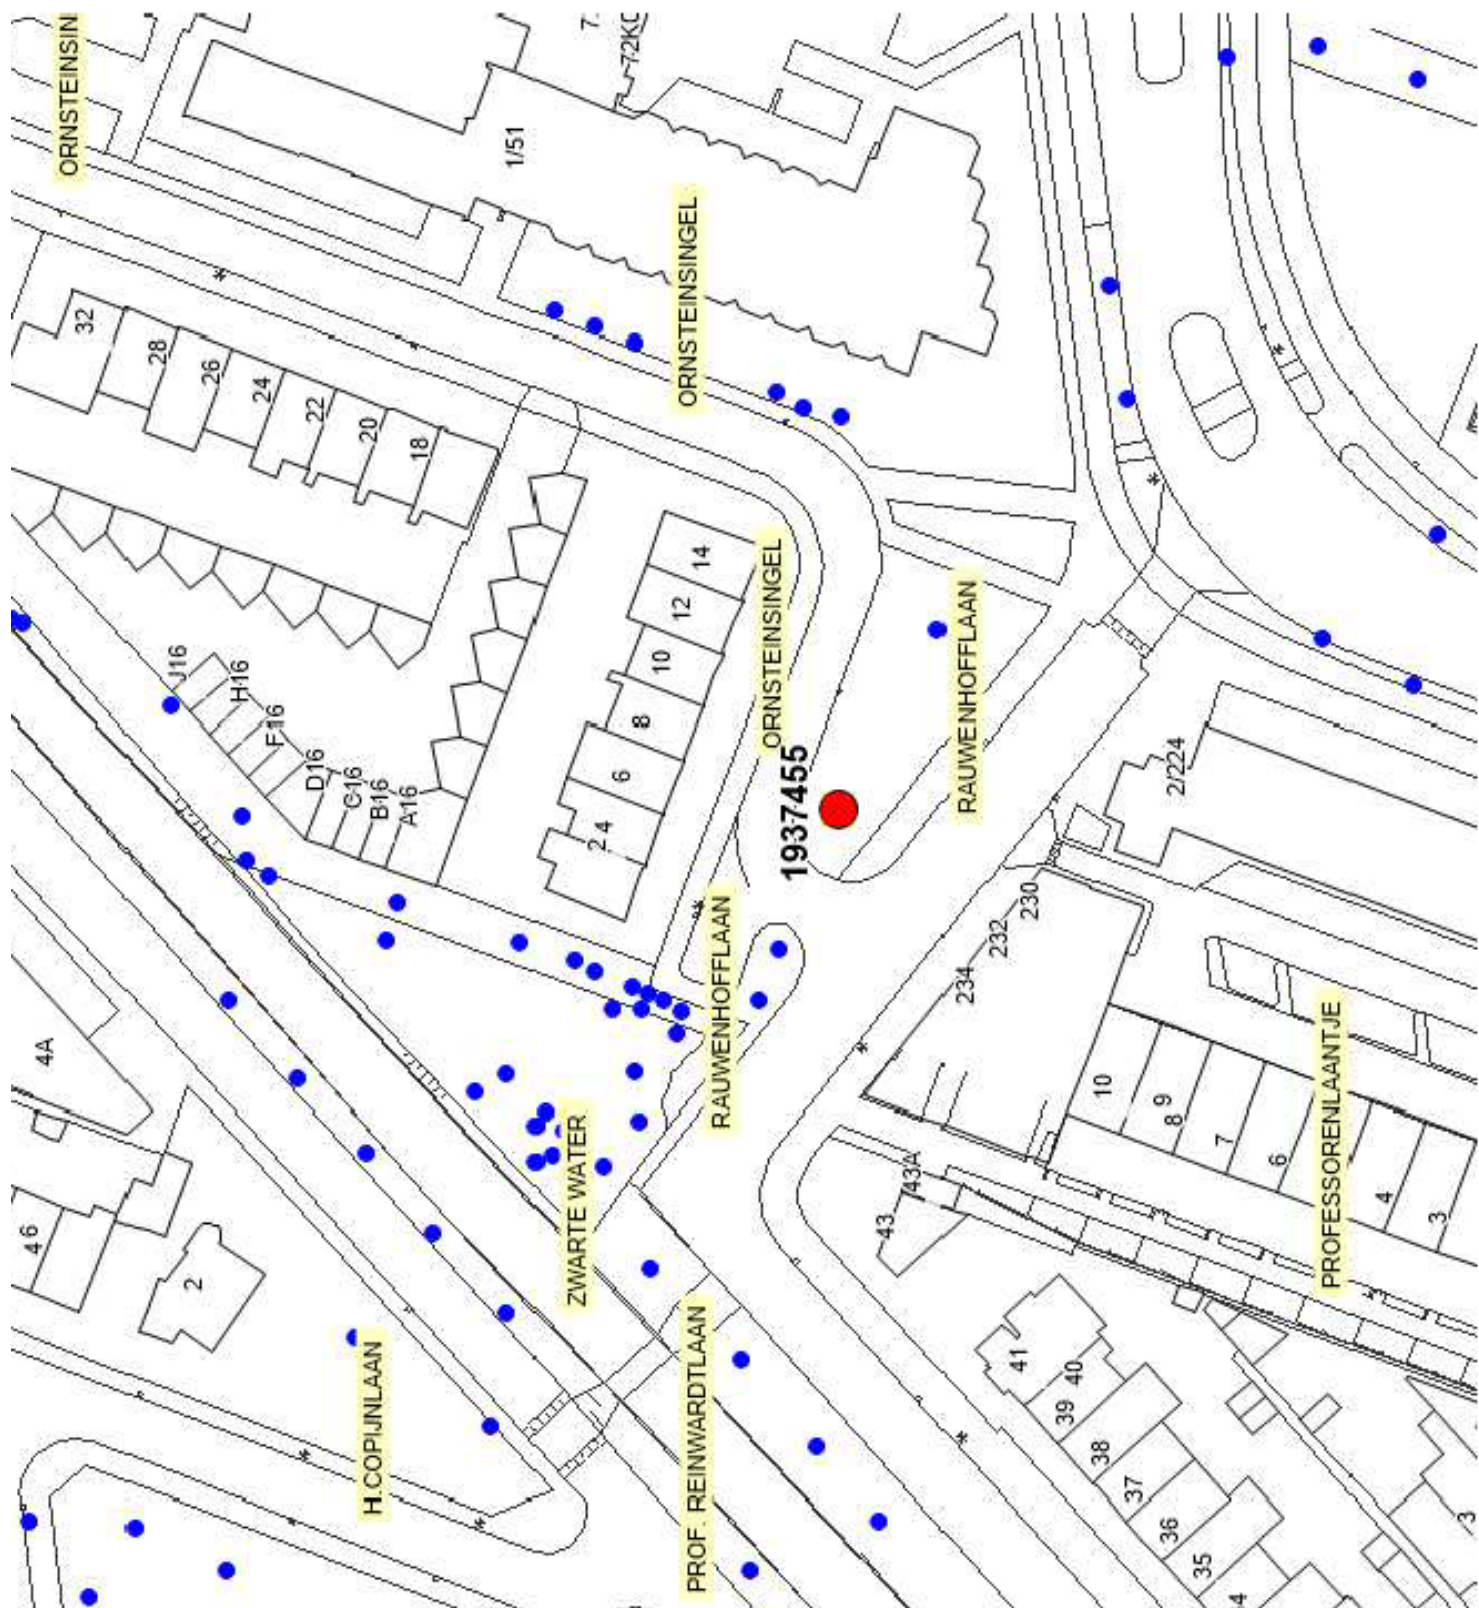

ORNSTEINSINGEL

ORNSTEINSINGEL

ORNSTEINSINGEL

RAUWENHOFFLAAN

RAUWENHOFFLAAN

ZWARTE WATER

H. COPIJNLAAN

PROF. REINWARDT LAAN

PROFESSORENLAANTJE

1937455

1/51

7.

72KC

32

28

26

24

22

20

18

J16

H16

F16

D16

C16

B16

A16

2

4

6

8

10

12

14

4A

46

2

43

43A

234

232

230

10

8

9

7

6

4

3

41

39

40

38

37

36

35

14

2/224