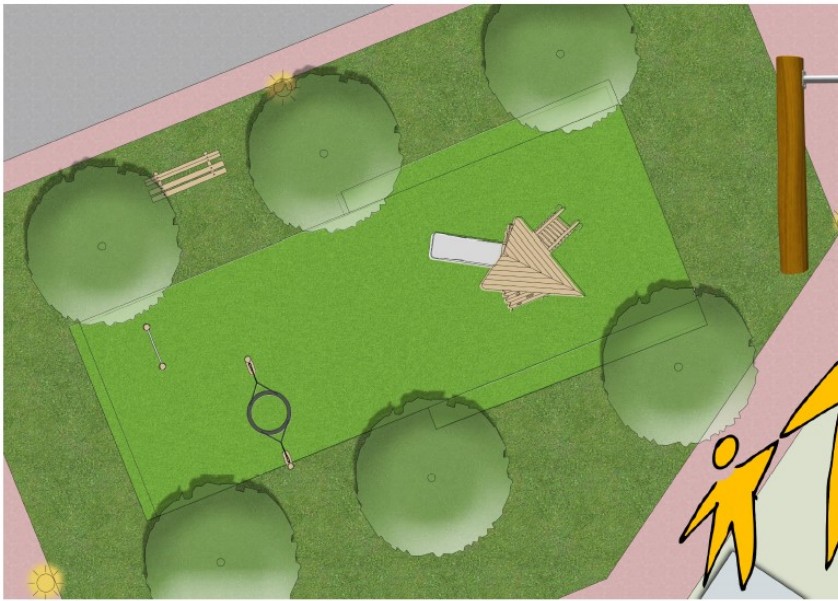

SPEELPLAATS SANDWYCKPLAATS, UTRECHT