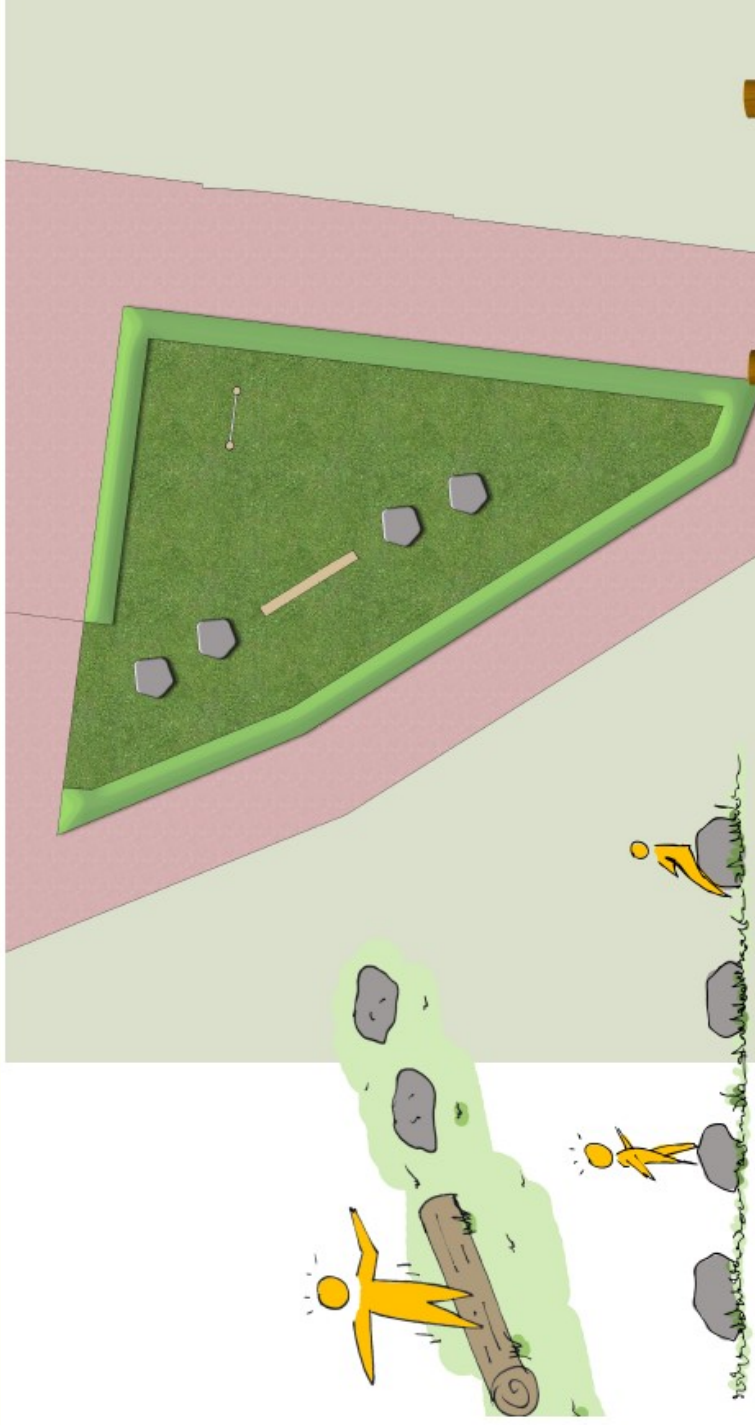

Wijkbericht

januari 2022

Aanpassingen speeltuin Remmersteinplaats

De speeltuin aan de Remmersteinplaats wordt opgeknapt. Het speelhuisje is aan vervanging toe. Bewoners hebben de wens uitgesproken om ook het rechter grasveldje, dat ook bedoeld is om te spelen, in te richten. De gemeente heeft een ontwerp laten maken en wil dit in de eerste helft van 2022 uit laten voeren.

Hoe komt de speelplek er uit te zien?

De speeltuin is bedoeld voor kinderen tot rond de 5 jaar. Er komt een nieuw houten speelhuisje met glijbaan. De ondergrond van het speelhuisje wordt, om de kattenpoep die er nu ligt te voorkomen, kunstgras. Op het rechter grasveld komt een duikelrek en een evenwichtsbalk gecombineerd met stapkeien.

Verspreidingsgebied Wijkbericht: Woningen rondom Speelplek Remmersteinplaats

SPEELPLEK REMMERSTEINPLAATS LINKS – optie 1

Adventure Play, Palenwoud
Easy
PST.210.001

BOERPLAY

SPEELPLEK REMMERSTEINPLAATS RECHTS