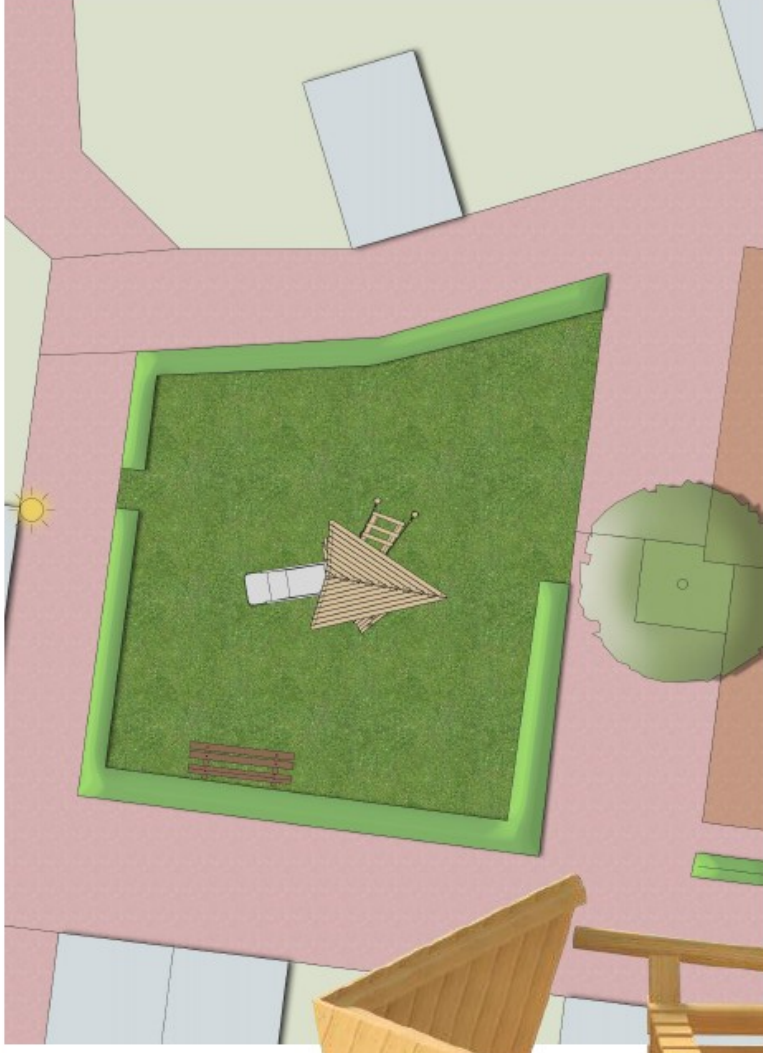

SPEELPLEK REMMERSTEINPLAATS LINKS – optie 1

Adventure Play, Palenwoud
Easy
PST.210.001

BOERPLAY