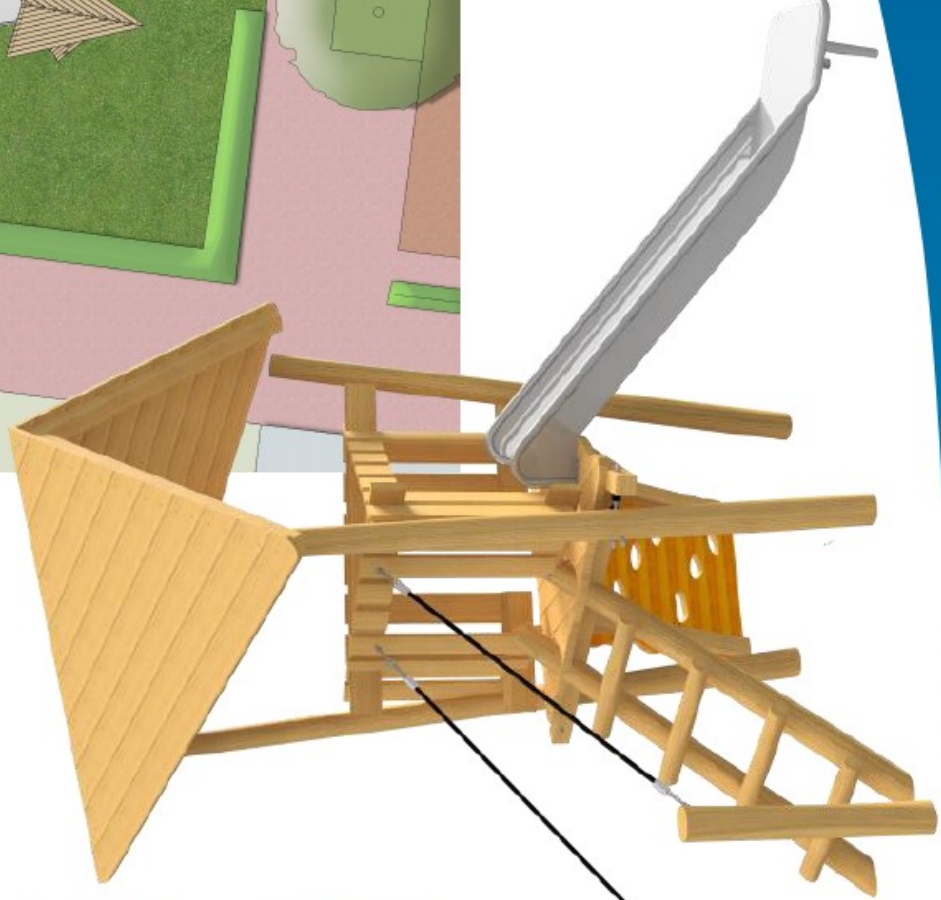

SPEELPLEK REMMERSTEINPLAATS LINKS – optie 1

Adventure Play, Palenwoud
Easy
PST.210.001

BOERPLAY