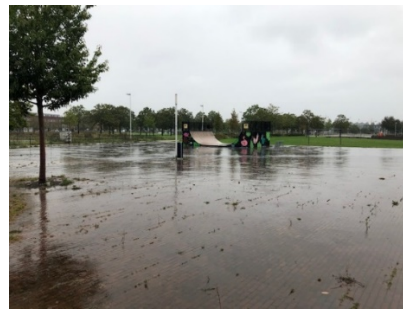

Gemeente Utrecht

Wijken

Wijkbureau Leidsche Rijn

Telefoon 14030

E-Mail leidscherijn@utrecht.nl

www.utrecht.nl/leidscherijn

Wijkbericht

november 2021

Het grasveld achter buurtcentrum Parkwijk 'Bij de Buren' maken we mooier

Een bewoner heeft een plan gemaakt voor het mooier maken van het grasveld achter buurtcentrum 'Bij de Buren'. Omwonenden zijn gevraagd naar hun mening, en niemand heeft bezwaar. De gemeente vindt dit ook een goed initiatief. In dit wijkbericht informeren wij u over het plan.

Aanpassingen aan het grasveld

Het grasveld heeft nu wat plantjes midden op het veld, en er staan enkele bomen. Verder is het grasveld leeg.

Het plan is om eetbare bessenstruiken en fruitbomen toe te voegen. Bewoners en voorbijgangers kunnen het fruit plukken. Er komen een aantal keien waar mensen op kunnen zitten en elkaar kunnen ontmoeten. Ook komt er een pad, van kort gemaaid gras, naar de keien. We maken het stuk gras breder door een klein deel van de tegels van het grote stenen plein ernaast te vervangen door groen. Een groot deel van het plein met de skatebaan en de voetbaldoeltjes blijven zoals het nu is.

Op de achterkant van dit wijkbericht staat een tekening, waarop de nieuwe onderdelen van het grasveld getekend zijn.

Werkzaamheden

De werkzaamheden starten in week 50 van dit jaar, en duren ongeveer een week. De gemeente doet de standaard onderhoudswerkzaamheden, zoals grasmaaien en het snoeien van de bomen.

Meer informatie?

Voor meer informatie kunt u contact opnemen met Jochem Sellies van Wijkbureau Leidsche Rijn, via telefoonnummer 14 030 of leidscherijn@utrecht.nl.

Voor andere vragen over uw wijk kunt u rechtstreeks terecht bij Wijkbureau Leidsche Rijn, Brusselplein 4, of via telefoonnummer 14 030.

Verspreidingsgebied Wijkbericht: 1e Oosterparklaan e.o.