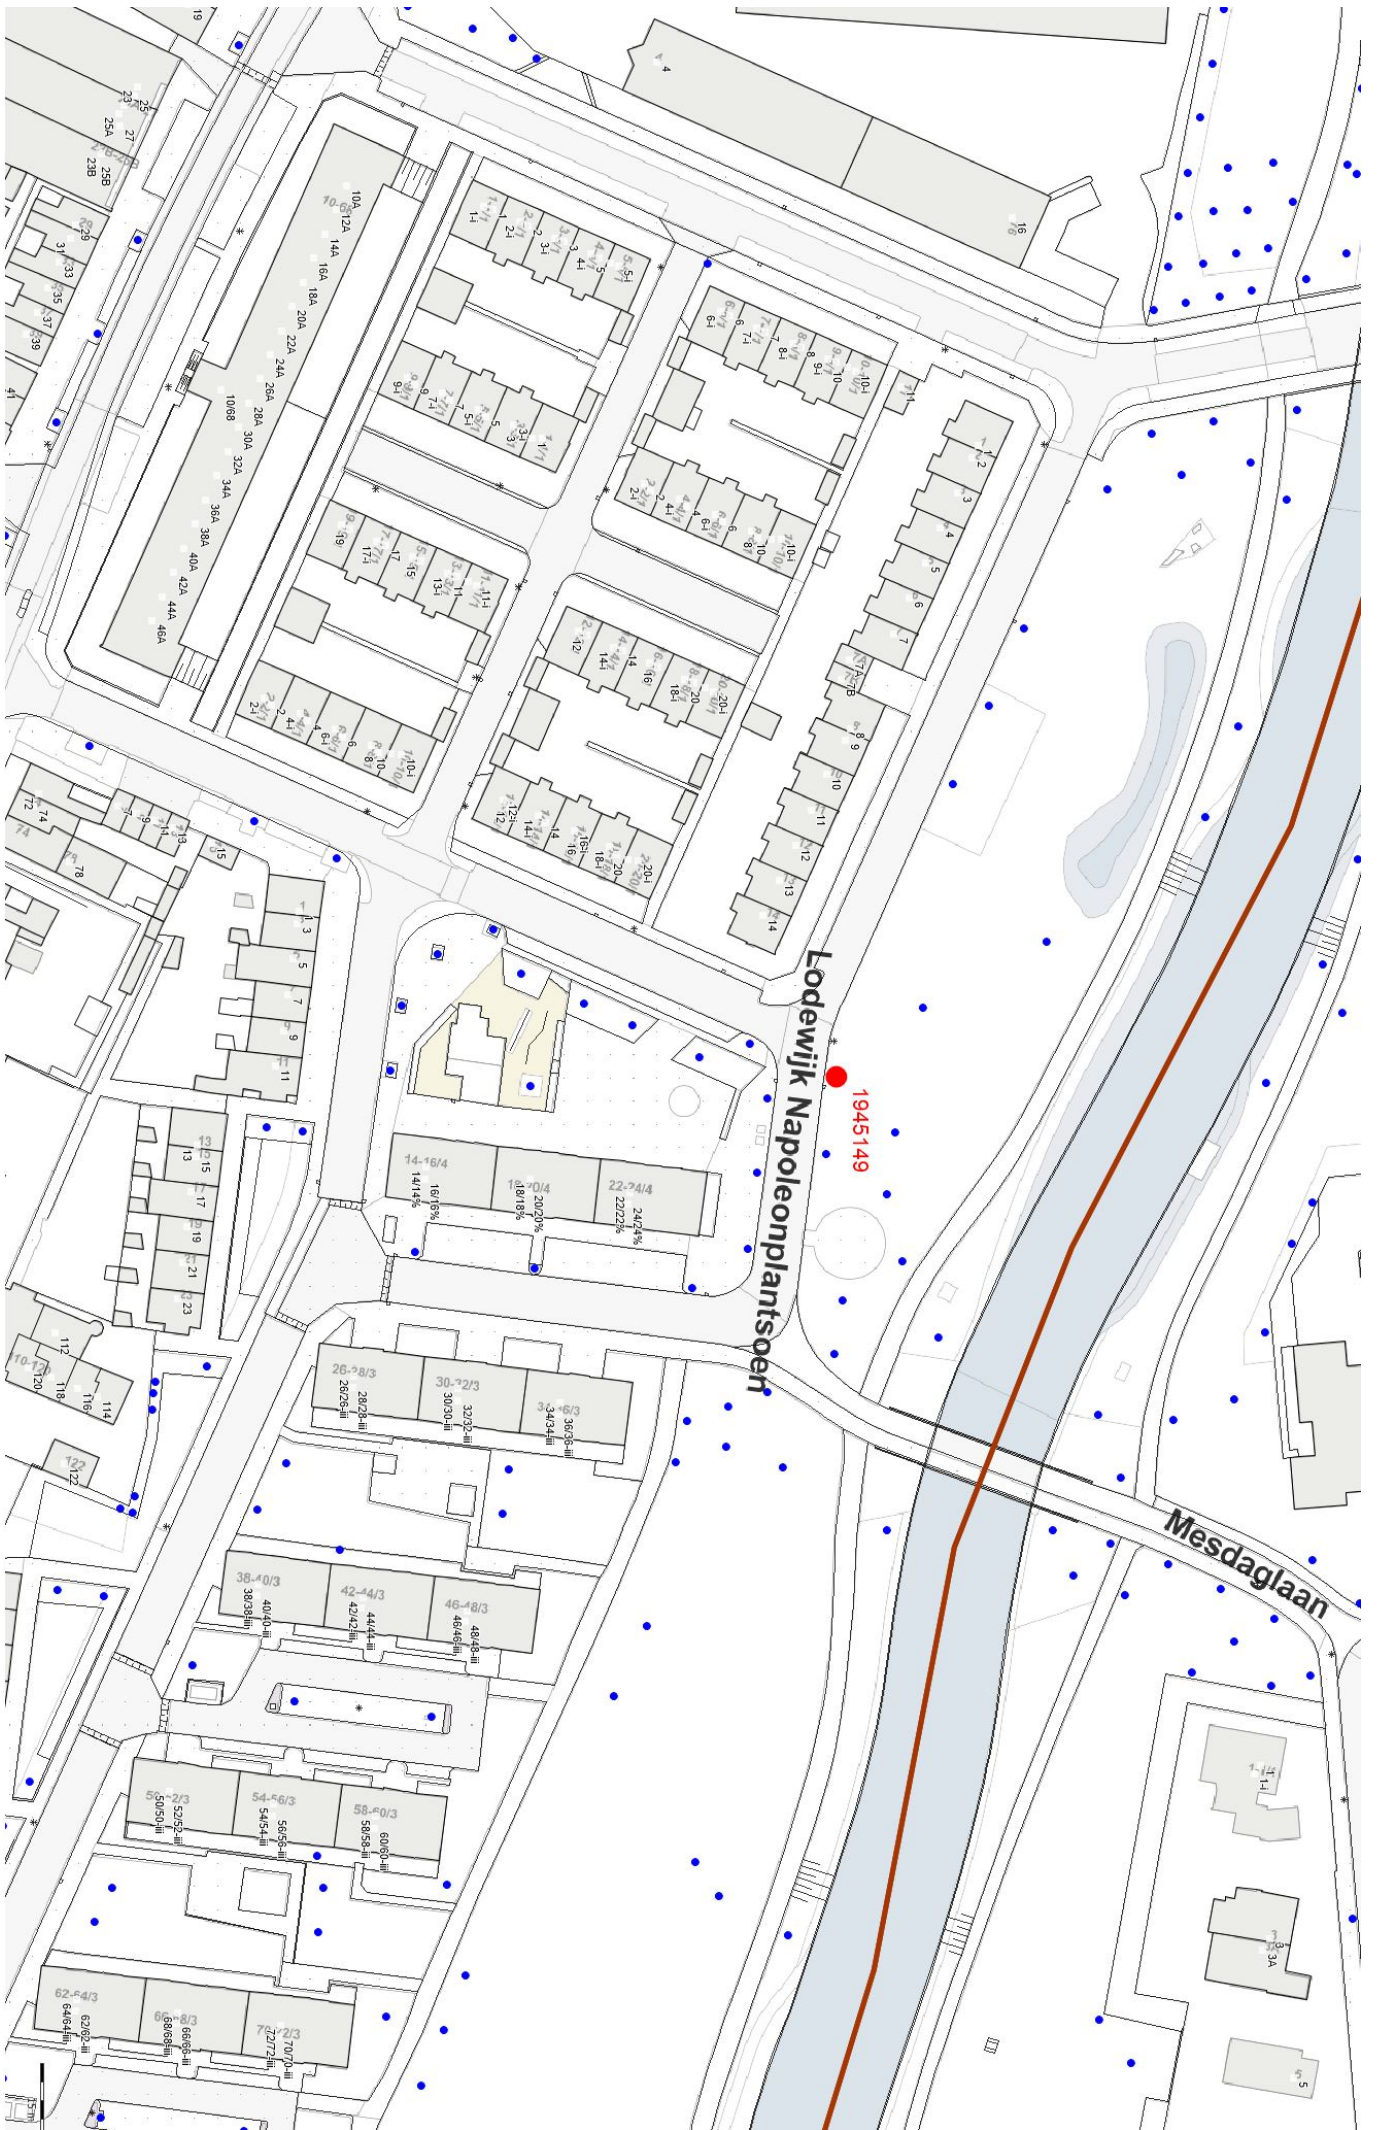

Lodewijk Napoleonplantsoen

1945149

Mesdaglaan