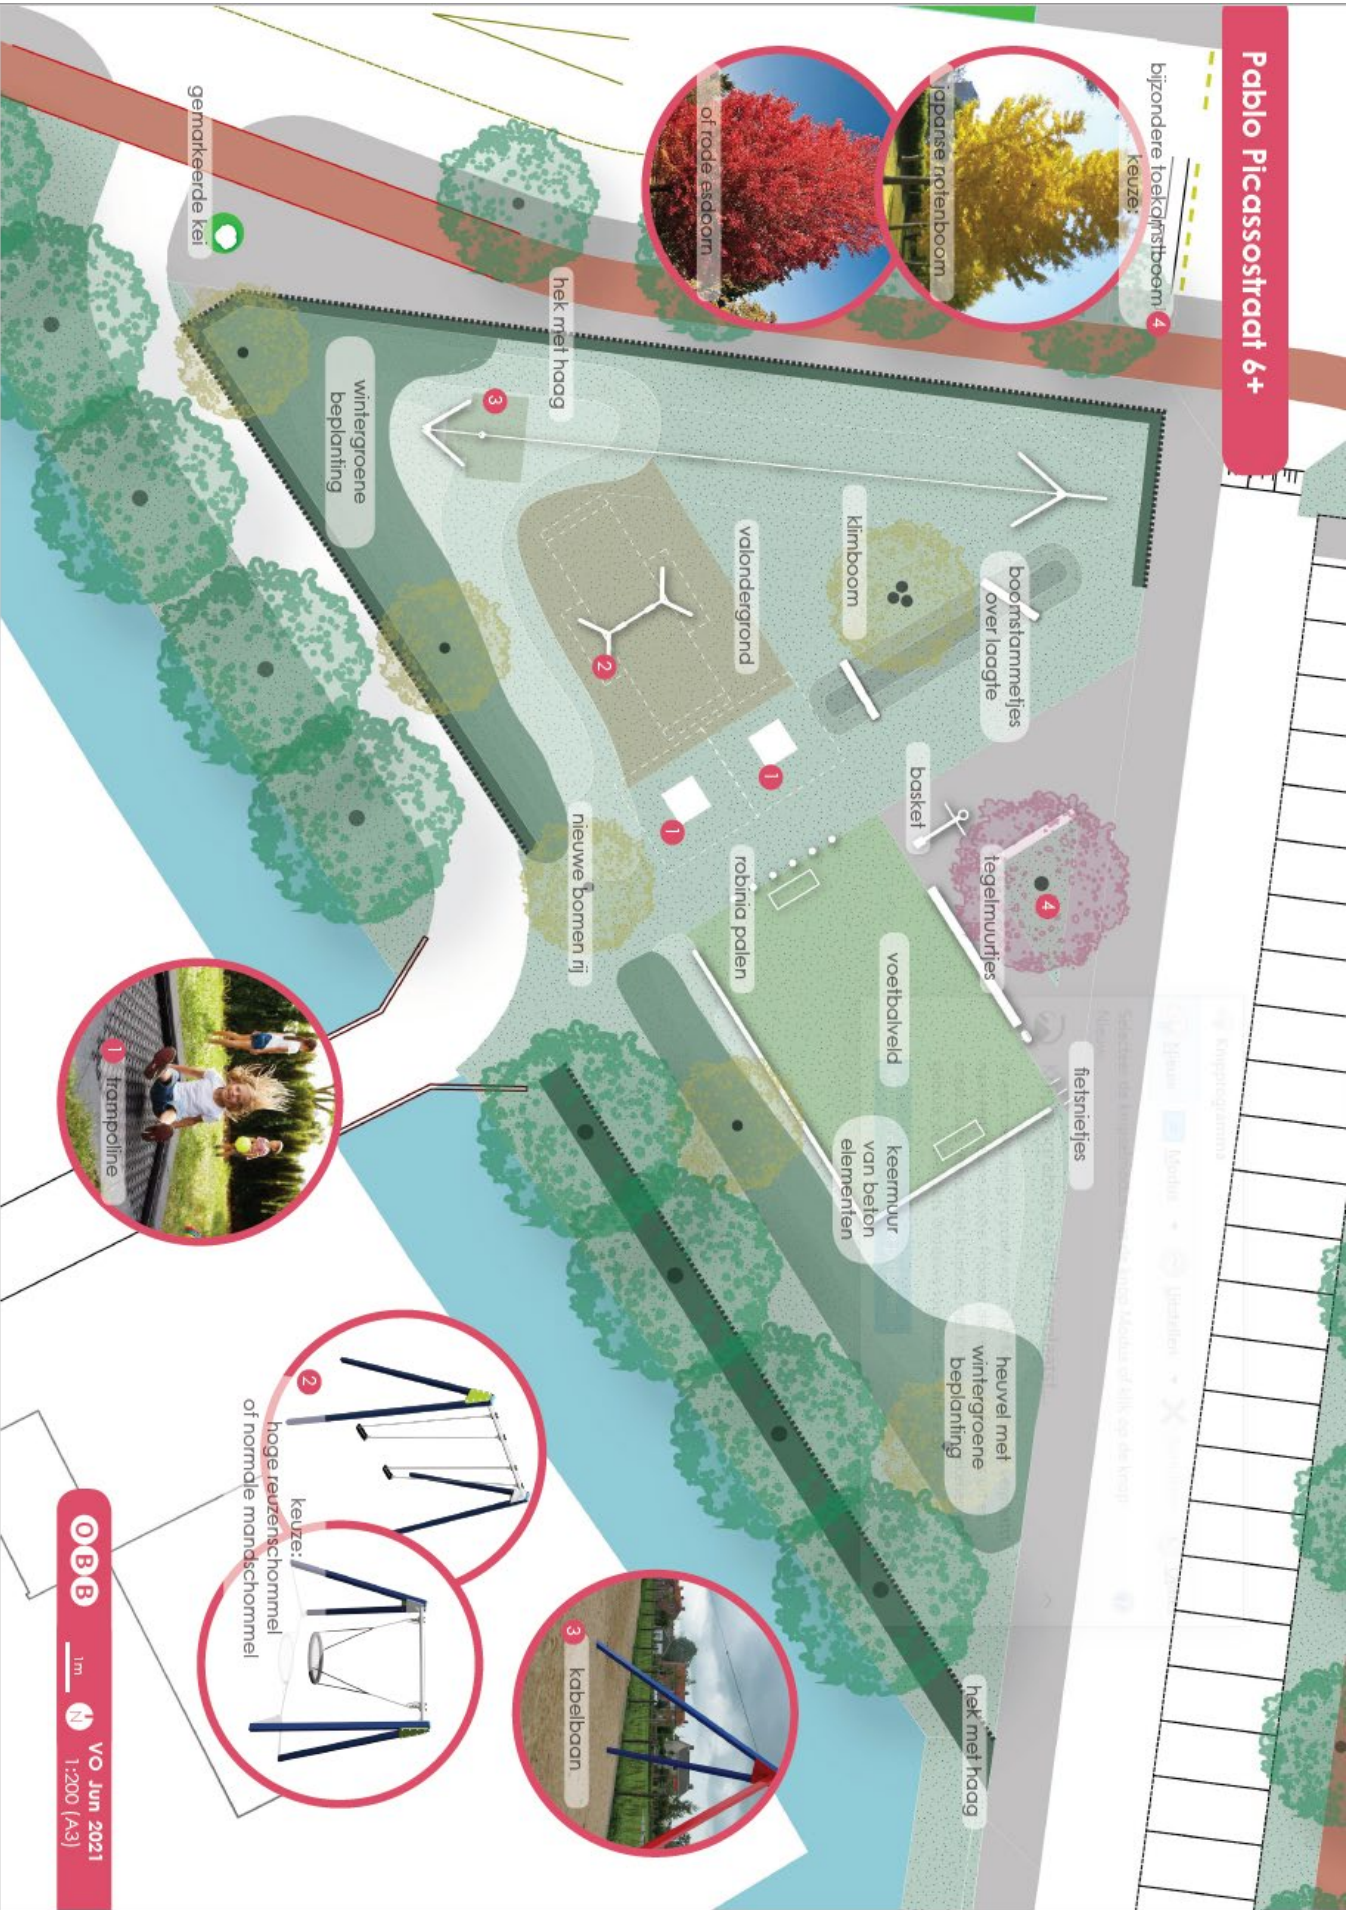

# Pablo Picassostraat 6+

bijzondere toekalftsboom: 4

keuze:

japanse rolenboom

of rode esdoorn

1 trampolijn

2 keuze:  
hoge reuzenschommel  
of normale manderschommel

3 kabelbaan

OB B 1m N VO Jun 2021 1:200 (A3)