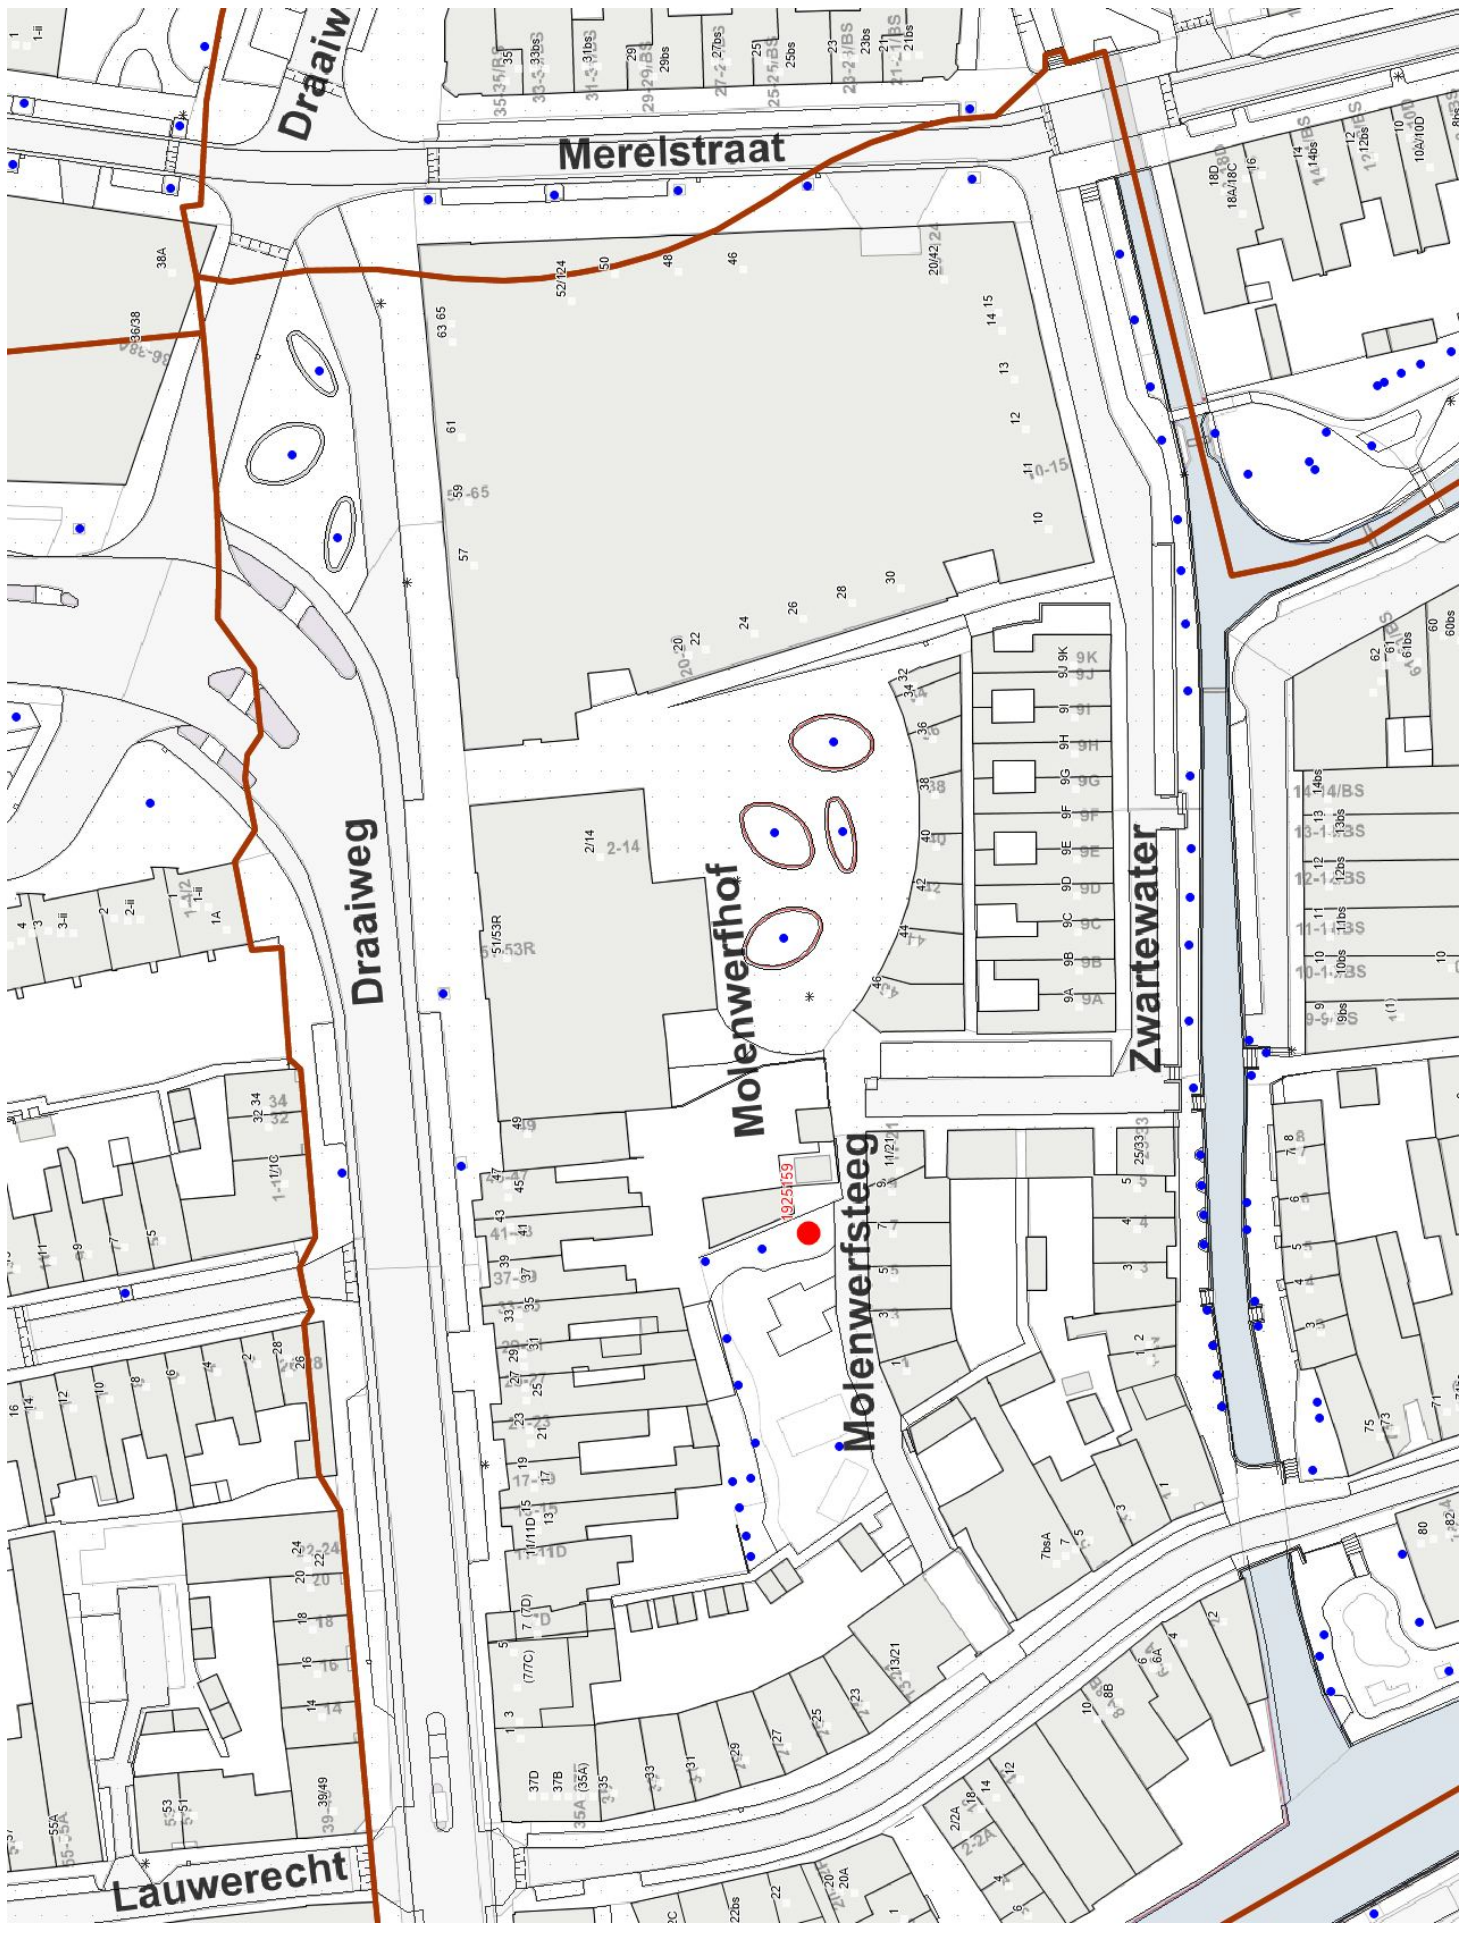

Draaiweg

Merelstraat

Draaiweg

Molenwerfhoef

Molenwerfsteeg

Zwartewater

Lauwerecht

925159

35-35/35
33-3-33bs
31-3-31bs
29-29/31
27-2-27bs
25-2-25bs
23-2-23bs
21-21bs
20/42/2

18D
18A/18C
14
114bs
12
12bs
10A/10D

63.65
61
59
57
55
52/24
50
48
46
20/42/2
14 15
13
12
11
10-15
10

62
61bs
60
60bs

38A
36-38
4
3-ii
2-ii
1-ii
1A

2/14
2-14
5/53R
53R
20
22
24
26
28
30
32
34
36
38
40
42
44
46
48
49
45
43
41
37
39
35
31
27
25
23
21
19
17
15
13
11
10
9bs
9
4(1)

9A
9B
9C
9D
9E
9F
9G
9H
9I
9J
9K
10-1
10bs
11
11bs
12-1
12bs
13-1
13bs
14bs
60
60bs

39-39/49
5-53
5-51
1-11/C
32-34
34
34

37D
37B
35A (35A)
335
33
31
29
27
25
23
21
19
17
15
13
11
10
9
8
7
6
5
4
3
2
1

7bsA
7-5
3
4
5
25/33-33
75
73
71
70
68
66
64
62
60
58
56
54
52
50
48
46
44
42
40
38
36
34
32
30
28
26
24
22
20
18
16
14
12
10
8
6
4
2
1

55A
55-55A
16
14
12
10
8
6
4
2
28
26
24
22
20
18
16
14
12
10
8
6
4
2

77C
77D
77E
77F
77G
77H
77I
77J
77K
77L
77M
77N
77O
77P
77Q
77R
77S
77T
77U
77V
77W
77X
77Y
77Z

77A
77B
77C
77D
77E
77F
77G
77H
77I
77J
77K
77L
77M
77N
77O
77P
77Q
77R
77S
77T
77U
77V
77W
77X
77Y
77Z

370
37B
35A (35A)
335
33
31
29
27
25
23
21
19
17
15
13
11
10
9
8
7
6
5
4
3
2
1

22A
22B
22C
22D
22E
22F
22G
22H
22I
22J
22K
22L
22M
22N
22O
22P
22Q
22R
22S
22T
22U
22V
22W
22X
22Y
22Z

22A
22B
22C
22D
22E
22F
22G
22H
22I
22J
22K
22L
22M
22N
22O
22P
22Q
22R
22S
22T
22U
22V
22W
22X
22Y
22Z

370
37B
35A (35A)
335
33
31
29
27
25
23
21
19
17
15
13
11
10
9
8
7
6
5
4
3
2
1

22A
22B
22C
22D
22E
22F
22G
22H
22I
22J
22K
22L
22M
22N
22O
22P
22Q
22R
22S
22T
22U
22V
22W
22X
22Y
22Z

22A
22B
22C
22D
22E
22F
22G
22H
22I
22J
22K
22L
22M
22N
22O
22P
22Q
22R
22S
22T
22U
22V
22W
22X
22Y
22Z