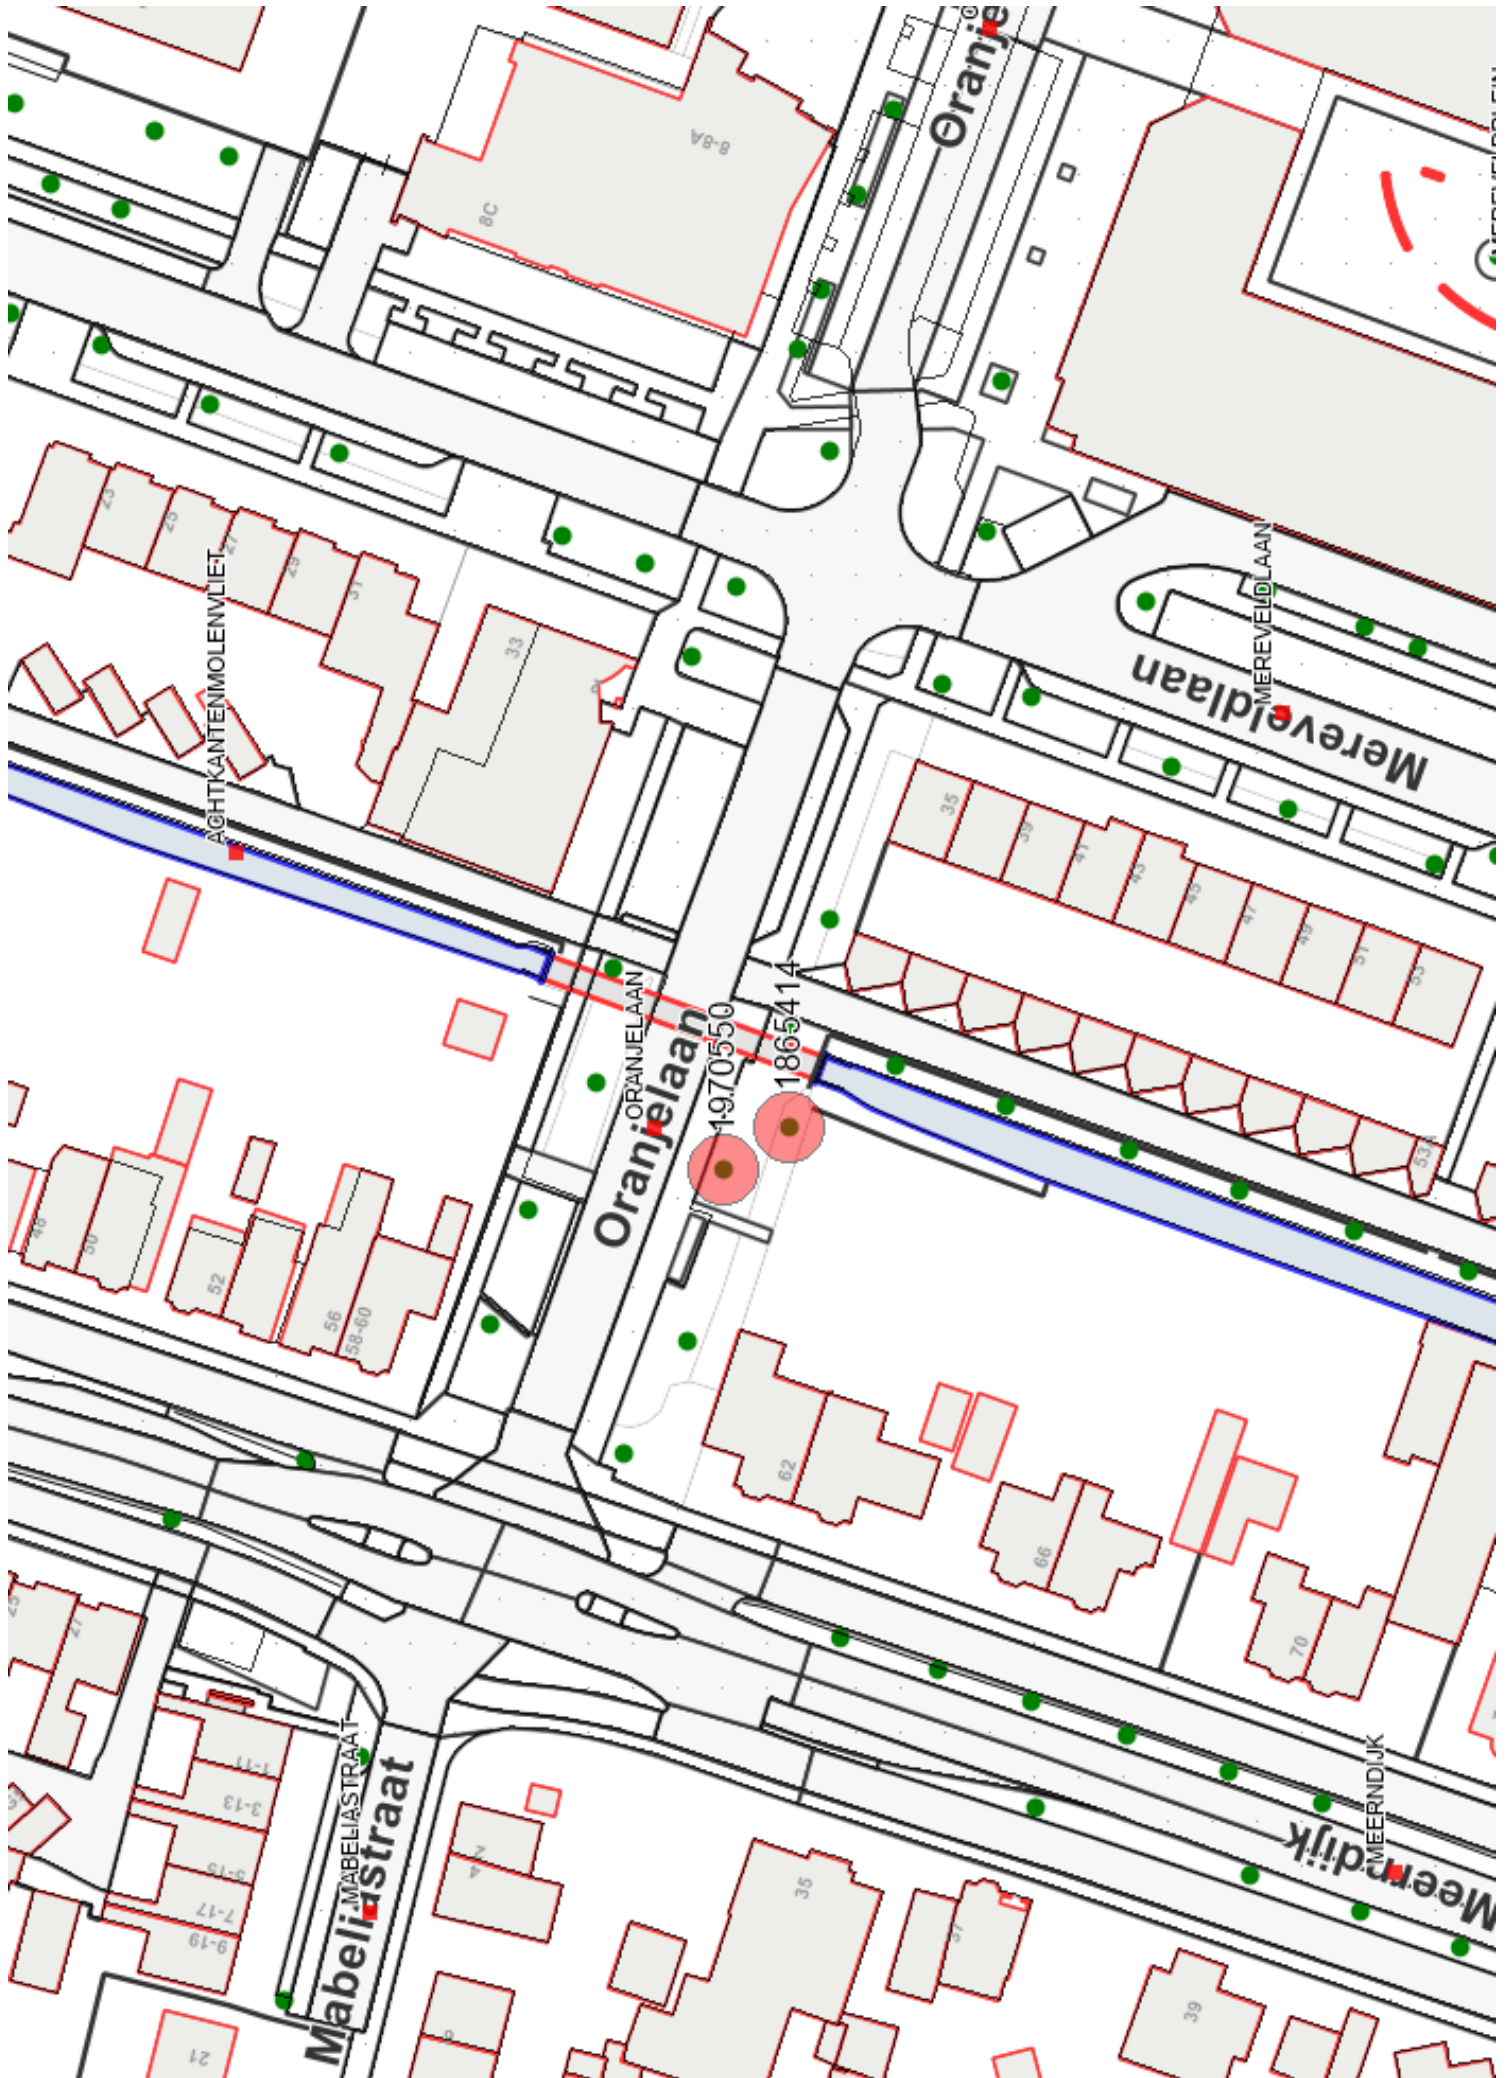

ACHTKANTENMOLENVLIET

ORANJELAAN
Oranjelaan

19.70550

1865414

Oranje

Merveeldlaan
Merveeldlaan

MABELIASTRAAT
Mabeliastraat

MEERNDIJK
Meerndijk