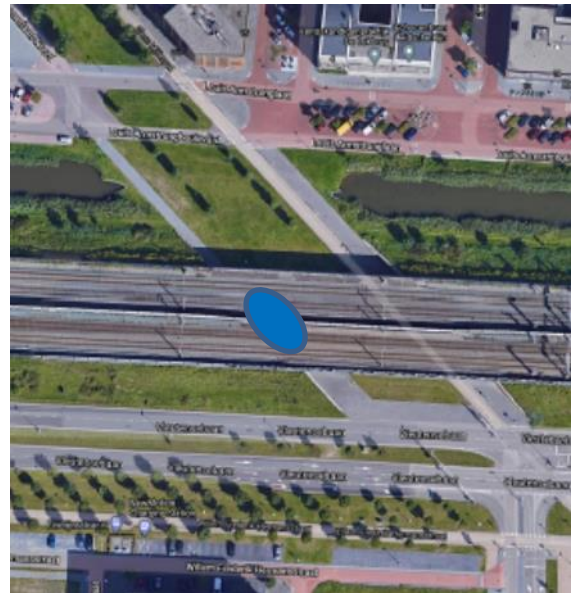

Wijkbericht

Mei 2021

Skateplek onder viaduct bij Vleutensebaan en Rijnkennemerlaan-Noord

Onder het spoorviaduct ter hoogte van de Vleutensebaan en Rijnkennemerlaan-Noord maken we ruimte om te skaten. Jongeren krijgen een eigen plek om buiten te bewegen en elkaar te ontmoeten. Zo ontzien we andere plekken in de buurt waar nu geskatet wordt op muurtjes en betonrandjes dicht bij woningen.

Passende plek

Onder het brede en open viaduct ligt een flink stuk bestrating dat niet direct een doorgaande verbinding is. Daarom is deze plek geschikt om in te vullen als ruimte om te bewegen en te ontmoeten voor jongeren van alle leeftijden.

Ontwerp

Een ontwerper heeft in samenwerking met ervaren skaters met technische kennis, een ontwerp voor deze ruimte gemaakt. Er komen een aantal elementen zoals verschillende curbs (randen) en een flatbar (lage railing). We gebruiken zoveel mogelijk bestaande en beschikbare materialen uit het bouwdepot van de gemeente. Op de achterkant van dit wijkbericht staat het ontwerp.

Planning

De werkzaamheden starten in week 20 en duren ongeveer 2 weken.

De skateplek komt op de plek van de blauwe stip, onder het viaduct.

Meer plek voor jongeren in Leidsche Rijn

Wist u dat er in Leidsche Rijn en Vleuten-De Meern bijna 8.000 jongeren wonen in de leeftijd 11 tot en met 17 jaar? Dit is ruim 37% van het totaal aantal jongeren dat in Utrecht woont. Het aantal jongeren groeit de komende jaren nog steeds en daarom wil de gemeente extra speel-, beweeg- en ontmoetingsplekken aanleggen voor kinderen en jongeren. Meer informatie hierover vindt u op utrecht.nl/jongerenlr.