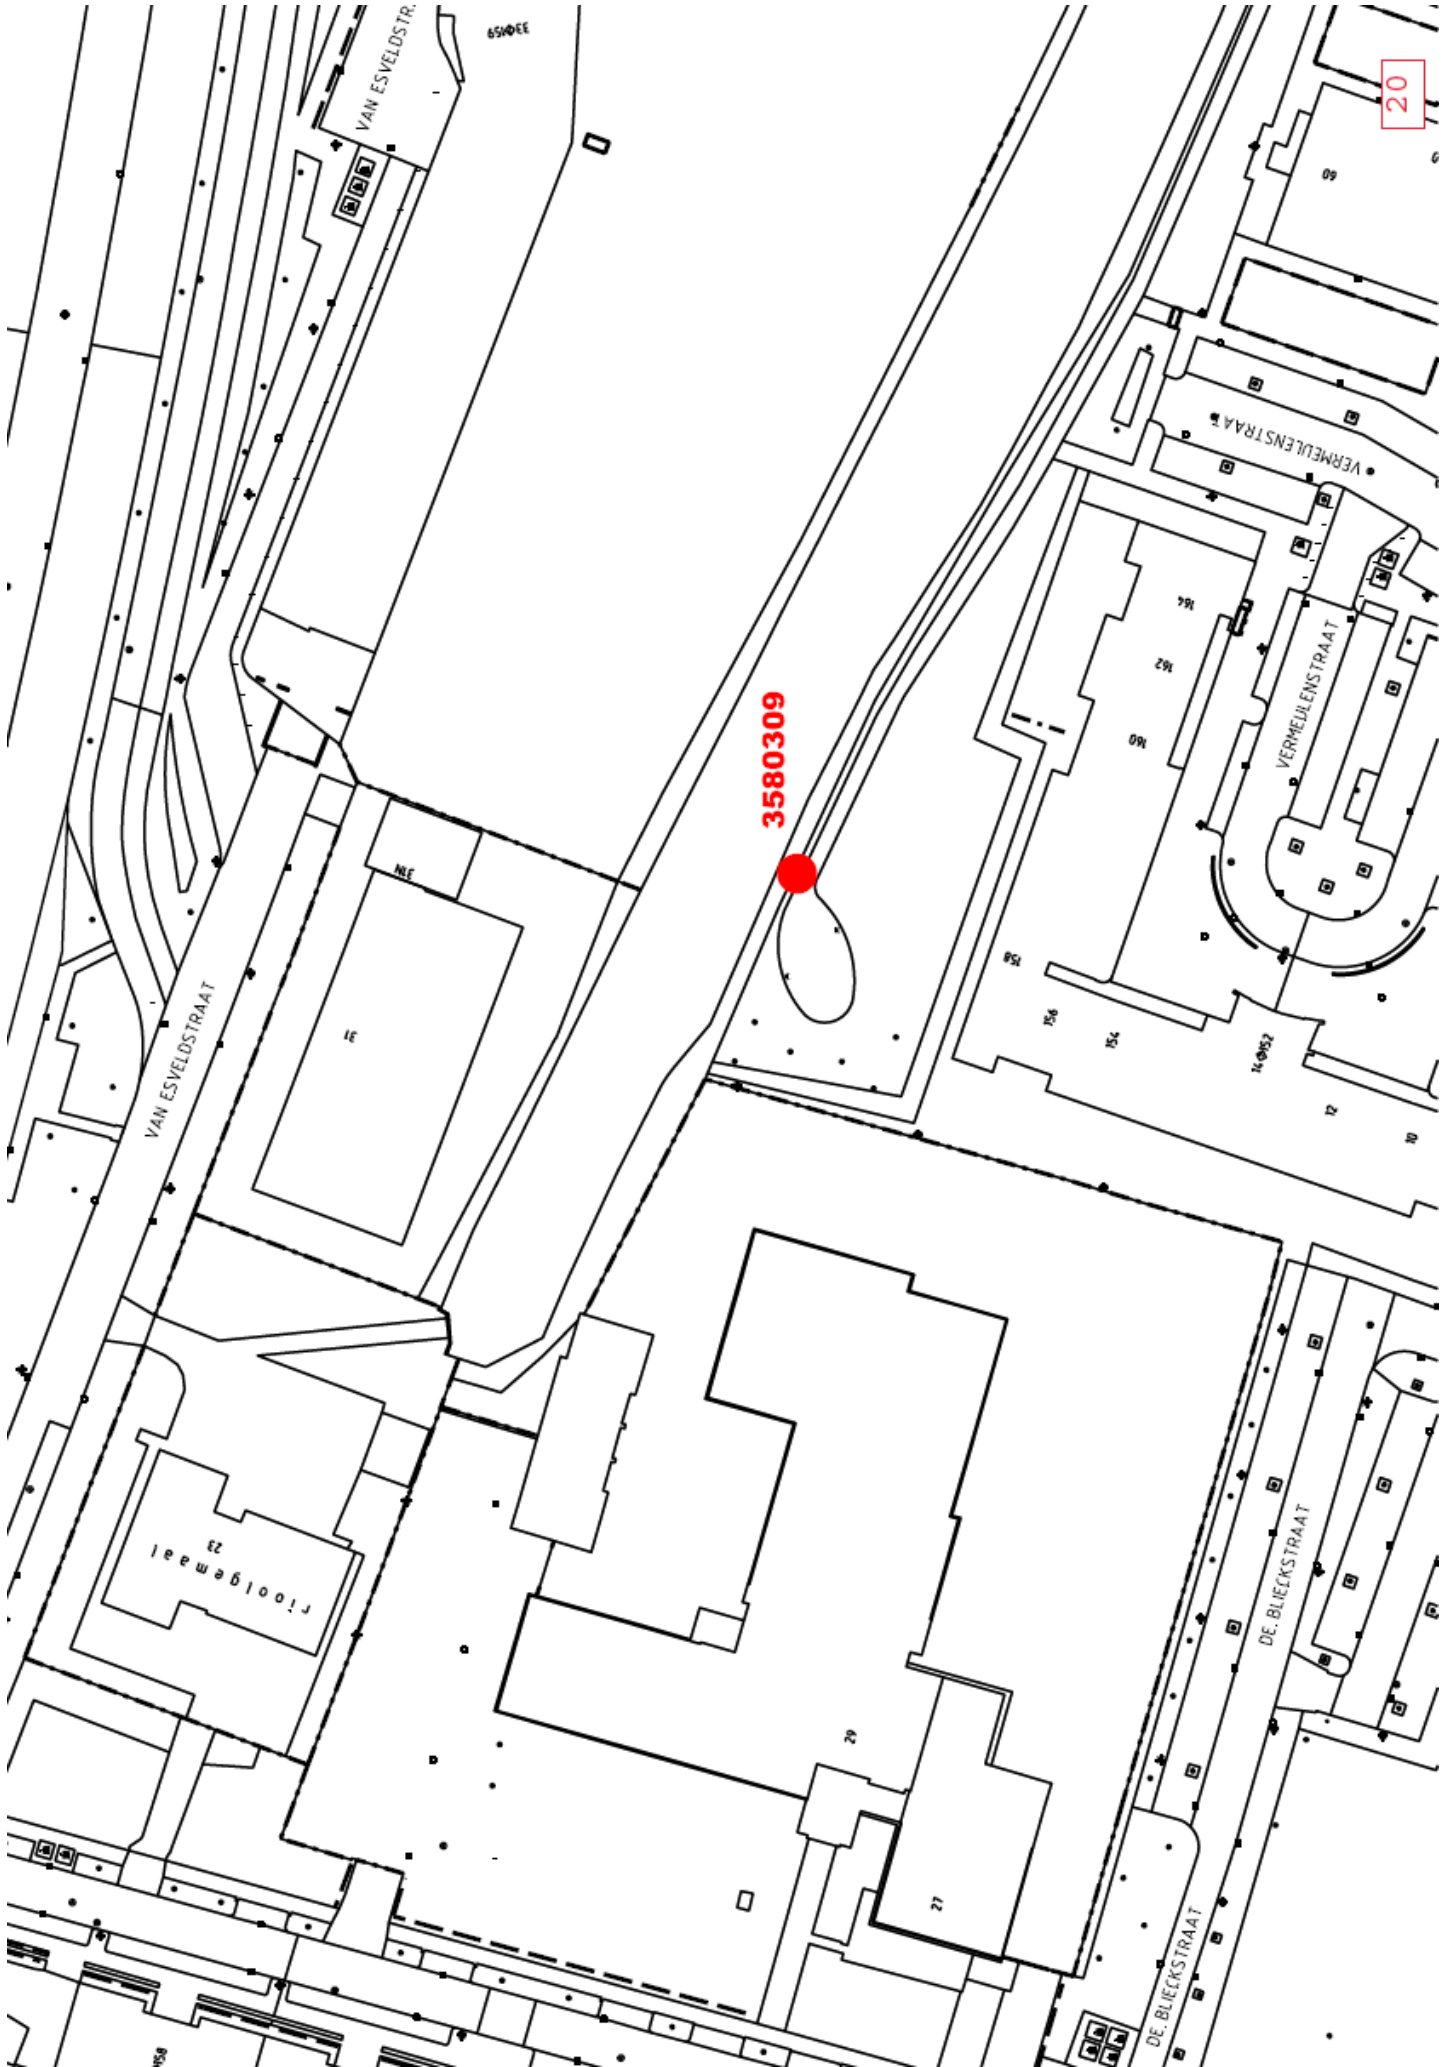

3580309

20

VAN ESVELDSTRAAT

VERMEULENSTRAAT

VERMEULENSTRAAT

DE BLIECKSTRAAT

DE BLIECKSTRAAT

Rioldigitaal
23

18E

1E

27

29

164

162

160

152

156

154

14052

12

10

6500EE

VAN ESVELDSTR.

158