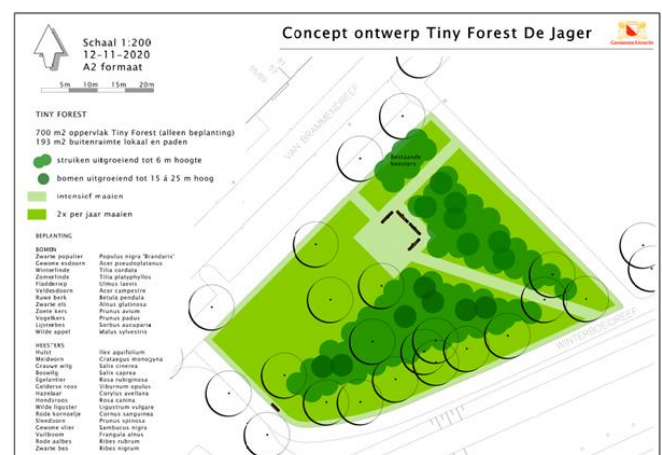

Wijkbericht

Januari 2021

Tiny Forest Van Brammendreef

Gemeente Utrecht wil een Tiny Forest planten aan de Van Brammendreef. Dit doet de gemeente samen met IVN Natuureducatie. Het Tiny Forest wordt gebruikt door de leerlingen van de Cleophasschool en Spoorzicht en is een prettige plek voor bewoners om te verblijven. In deze brief informeren wij u over het Tiny Forest en over de informatieavond.

Ontwerp

Gemeente Utrecht heeft samen met IVN Natuureducatie het ontwerp gemaakt. Het plaatje laat zien hoe het Tiny Forest eruit komt te zien.

Informatiebijeenkomst 4 februari

Gemeente Utrecht organiseert een bijeenkomst voor de bewoners uit de buurt. Hier kunt u vragen stellen over het Tiny Forest aan de gemeente en IVN. De bijeenkomst is 4 februari 16.30 – 17.30 uur. U kunt zich opgeven voor de bijeenkomst door een mail te

Figuur 1 ontwerp Tiny Forest De Jager

Verspreidingsgebied:

Camera Obscuradreef, Van Brammendreef, Taagdreef, Rubicondreef, Ebrodreef, Teun de Jagerdreef, het deel van de vader Rijndreef tegenover het Trajectum college.