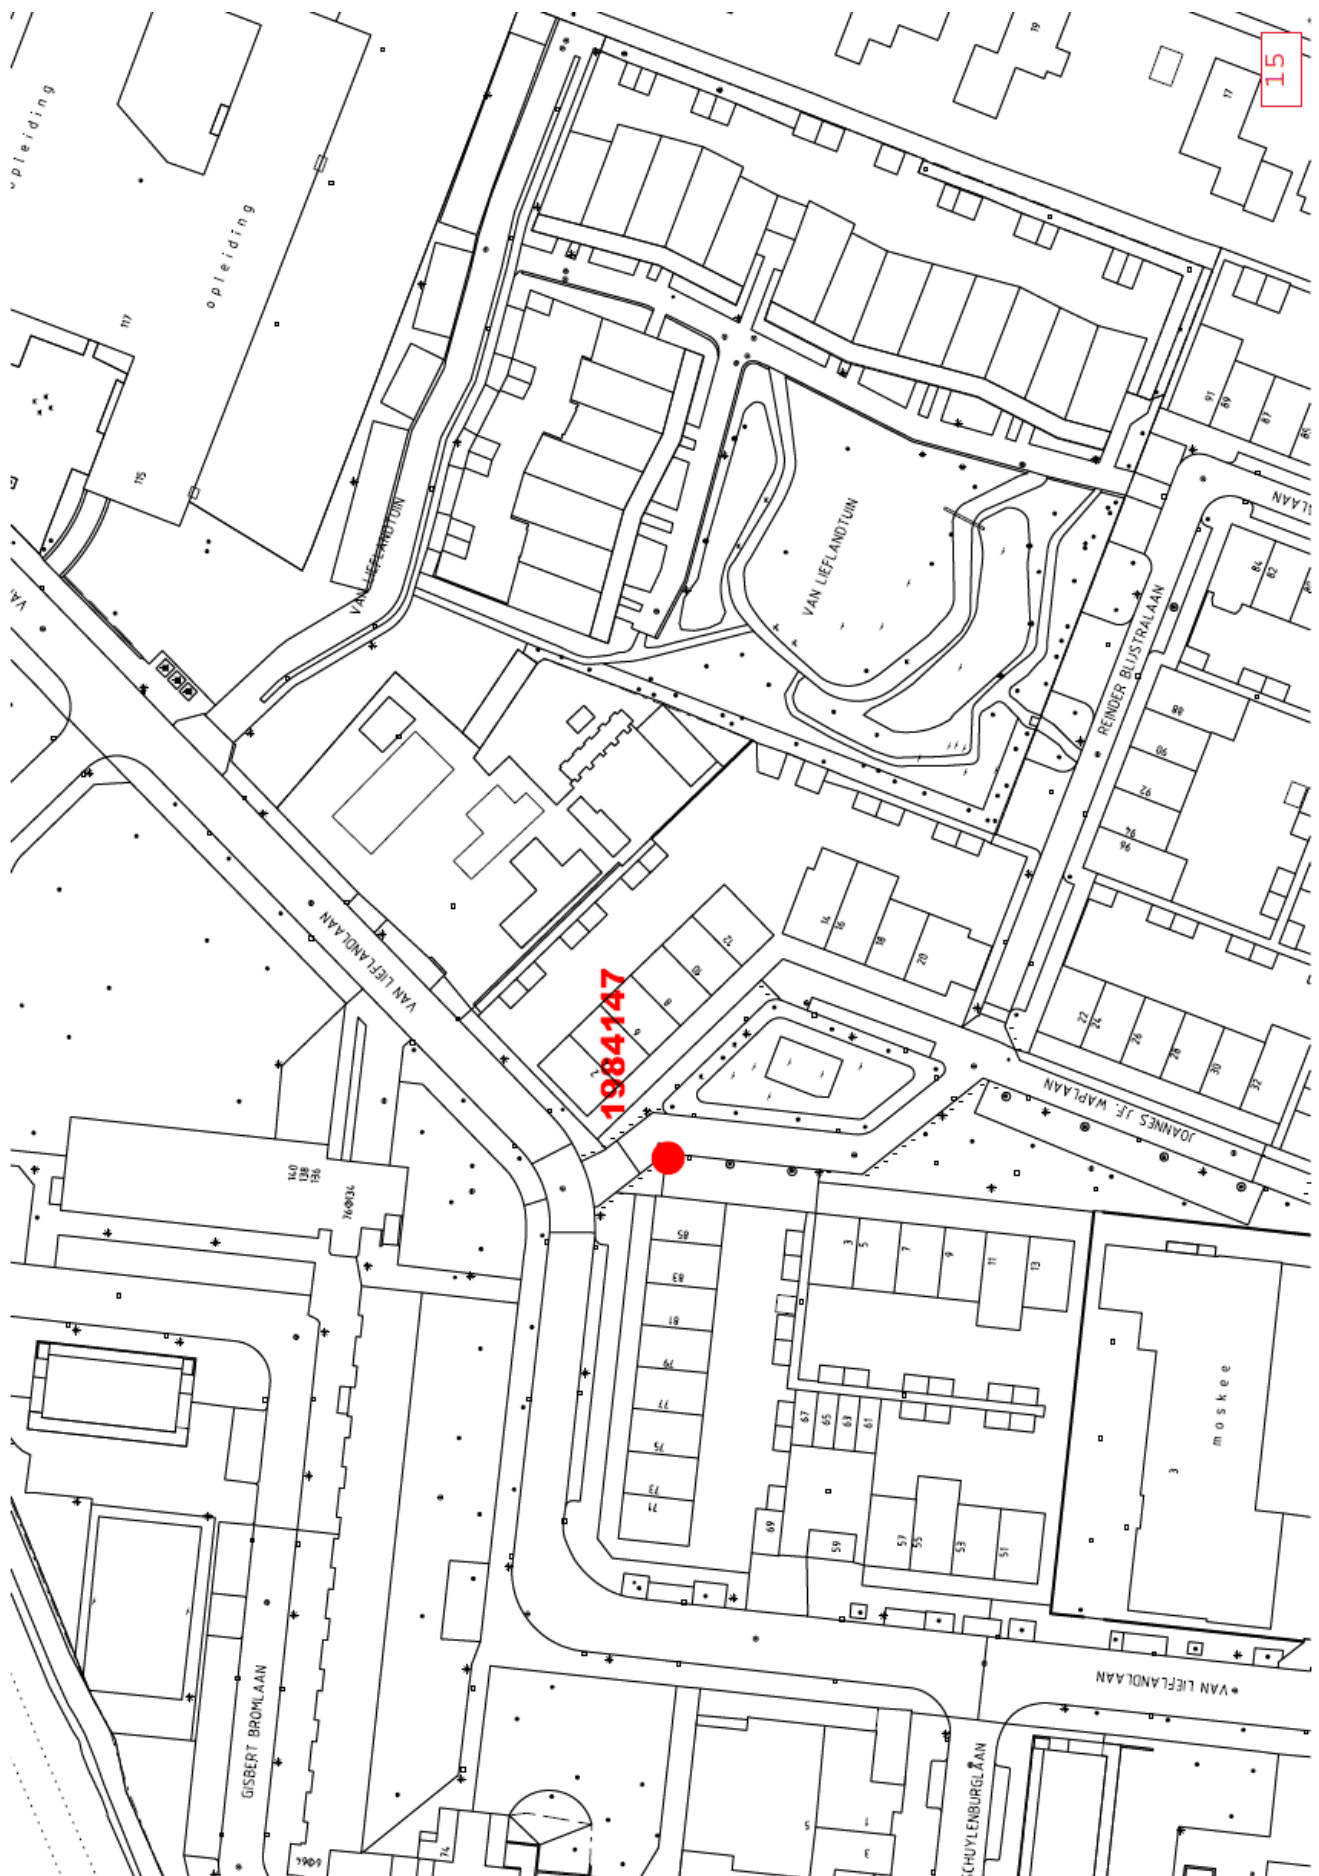

1984147

15

opleiding

opleiding

VAN LIEFLANDTUN

VAN LIEFLANDTUN

VAN LIEFLANDLAAN

RENDER BLUSTRALAAN

JOANNES J.F. WAPLAAN

GISBERT BROMLAAN

SCHUYLENBURGLAAN

VAN LIEFLANDLAAN

moskee

117

15

81

89

87

86

81

89

86

87

86

87

86

87

86

87

86

87

86

87

86

87

86

87

86

87

86

87

86

87

86

87

86

87

86

87

86

87

86

87

86

87

86

87

86

87

86

87

140

138

136

moskee

140

138

136

moskee

140

138

136

moskee

140

138

136

moskee

140

138

136

moskee

140

138

136

moskee

140

138

136

moskee

140

138

136

moskee

140

138

136

moskee

140

138

136

moskee

140

138

136

moskee

140

138

136

moskee

140

138

136

moskee

140

138

136

moskee

140

138

136

moskee