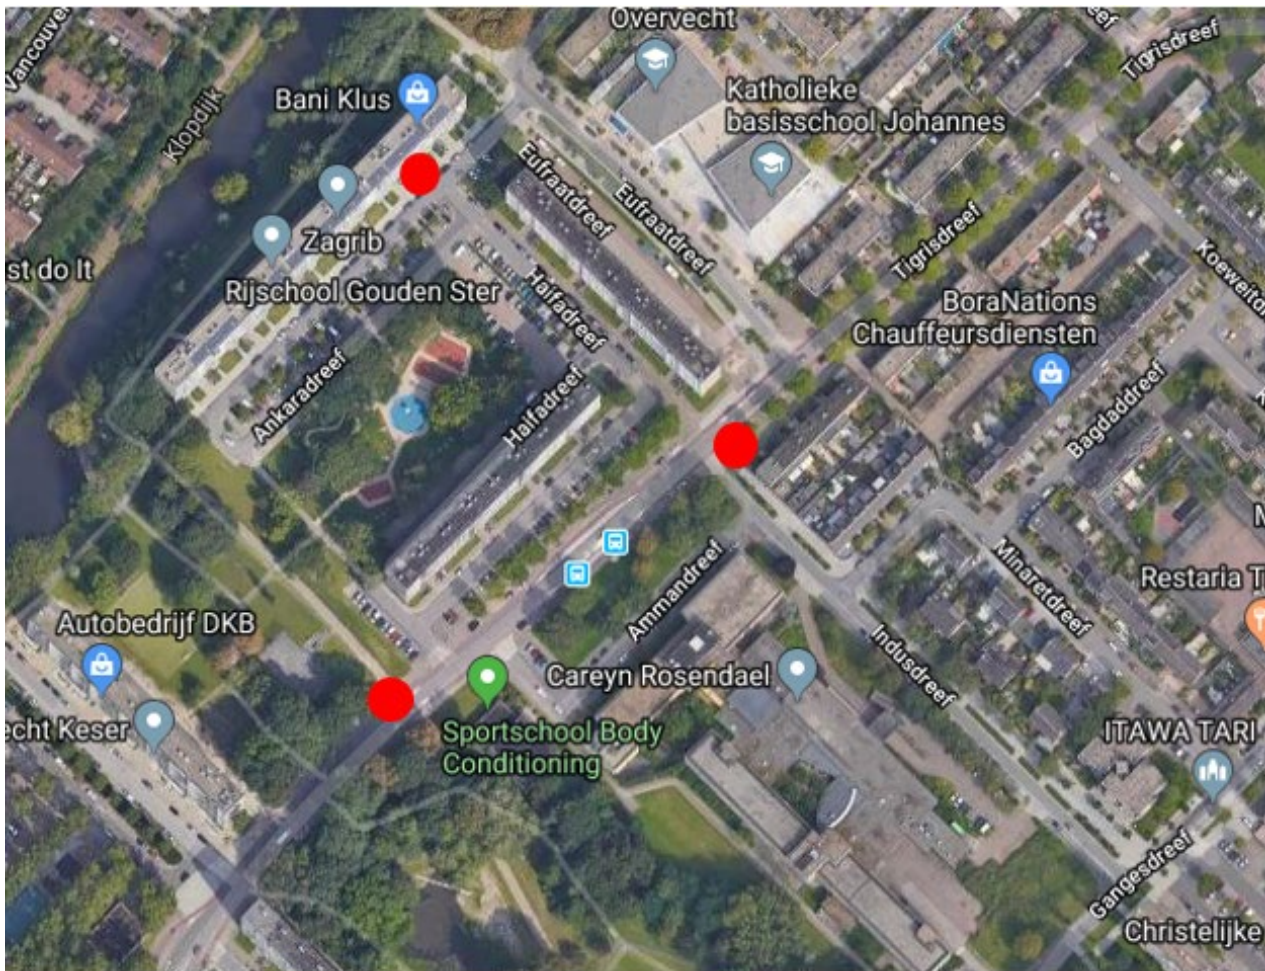

Opmerking: de rode stippen geven de locaties aan waar de tijdelijke camera's geplaatst worden