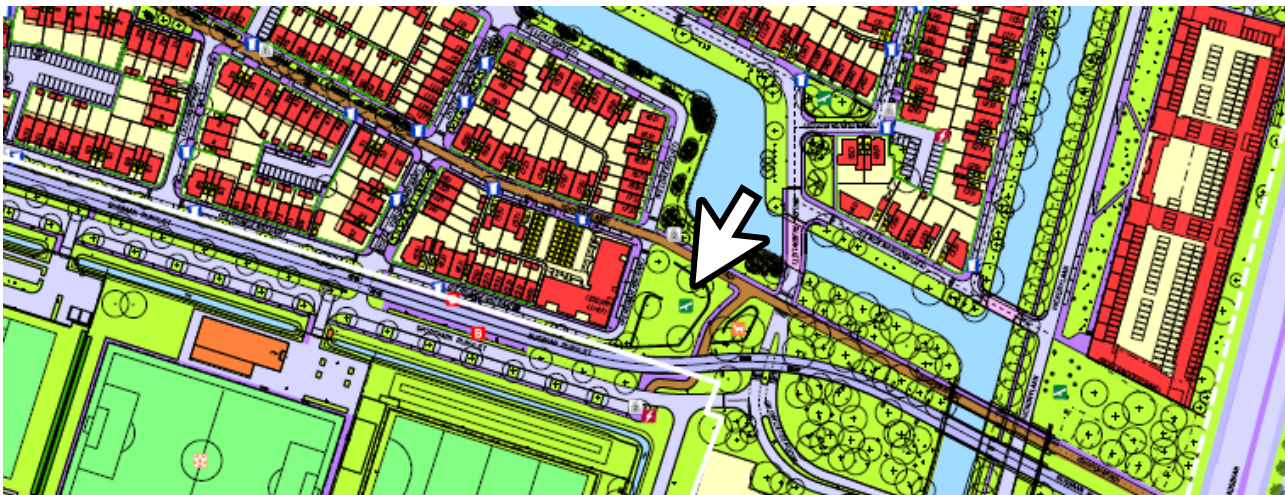

Gemeente Utrecht

Ruimte

Opgave Leidsche Rijn en Vleuten-de Meern

Telefoon 14030

E-Mail rijnvliet@utrecht.nl

www.utrecht.nl/rijnvliet

Wijkbericht

oktober 2020

Datum	14 oktober 2020
Tijd	14.30 tot 15.30 uur
Plaats	buiten, op de plek van de toekomstige speelplek Persimoenstraat (witte pijl)

Speelplek samen inrichten

De (toekomstige) bewoners van de woningen rondom de speelplek aan de Persimoenstraat zijn bekend. Samen met u bekijken we nu hoe de speelplek eruit komt te zien. Het wordt een plek voor kinderen tot ongeveer 12 jaar.