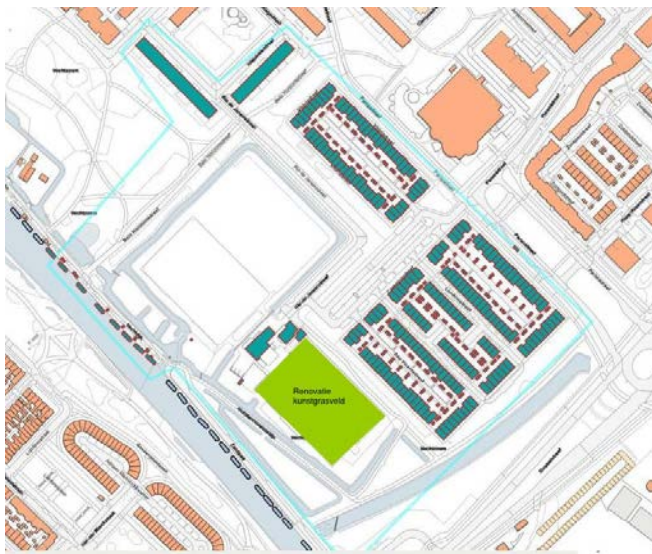

Wijkbericht

juni 2020

Vervangen kunstgrasveld sportpark Vechtzoom.

De gemeente vervangt in week 26 t/m week 31 (22 juni 2020 t/m 31 juli 2020) het kunstgrasveld op sportpark Vechtzoom. In dit wijkbericht leest u om welke veld het gaat en waarom we deze vervangen.

Welk veld vervangen we?

Wij gaan veld 3 vervangen. Dit is een voetbalveld van kunstgras. Dit veld ligt al sinds 2005 op het sportpark. Hieronder ziet u om welk veld het gaat.

Waarom vervangen we dit veld?

Het veld is al 15 jaar oud. Daarom is het tijd om het veld te vervangen. Dit is om de sportkwaliteit te kunnen garanderen. Het veld krijgt een nieuwe kunstgrasmat, die na afronding van de werkzaamheden voldoet aan de eisen van de KNVB. Het betreft hier een reguliere vervanging van een kunstgrasveld omdat de toplaag is afgeschreven.

Naast het vervangen van veld 3 worden er herstelwerkzaamheden aan de bestrating en het hekwerk rondom het veld uitgevoerd. Dit zijn reguliere onderhoudswerkzaamheden en nodig om het veld veilig te houden en goed te kunnen beheren.

Wat gaat u merken van de werkzaamheden?

De werkzaamheden vinden op het sportpark plaats. In totaal zijn we ca. 6 weken bezig met de werkzaamheden.

We verwachten dat u weinig tot geen last heeft van de werkzaamheden. Met het aanleveren en afvoeren van materialen kan het tijdelijk echter wel drukker worden met bouwverkeer in en om uw wijk.

De trainingen die normaal op het kunstgrasveld plaatsvinden worden tijdens de werkzaamheden voortgezet op het natuurgrasveld.

Meer weten over vechtzoom?

Wilt u meer weten over het sportpark vechtzoom? Kijk dan op utrecht.nl/sportparkvechtzoom Hier vindt u meer informatie over de toekomstplannen voor het sportpark.

De werkzaamheden die vanaf 22 juni worden uitgevoerd zijn reguliere werkzaamheden. Deze staan los van de herinrichtingsplannen.

Met vragen over uw wijk kunt u rechtstreeks terecht bij het Wijkbureau Overvecht, Zamenhofdreef 17 of via telefoonnummer 14 030.