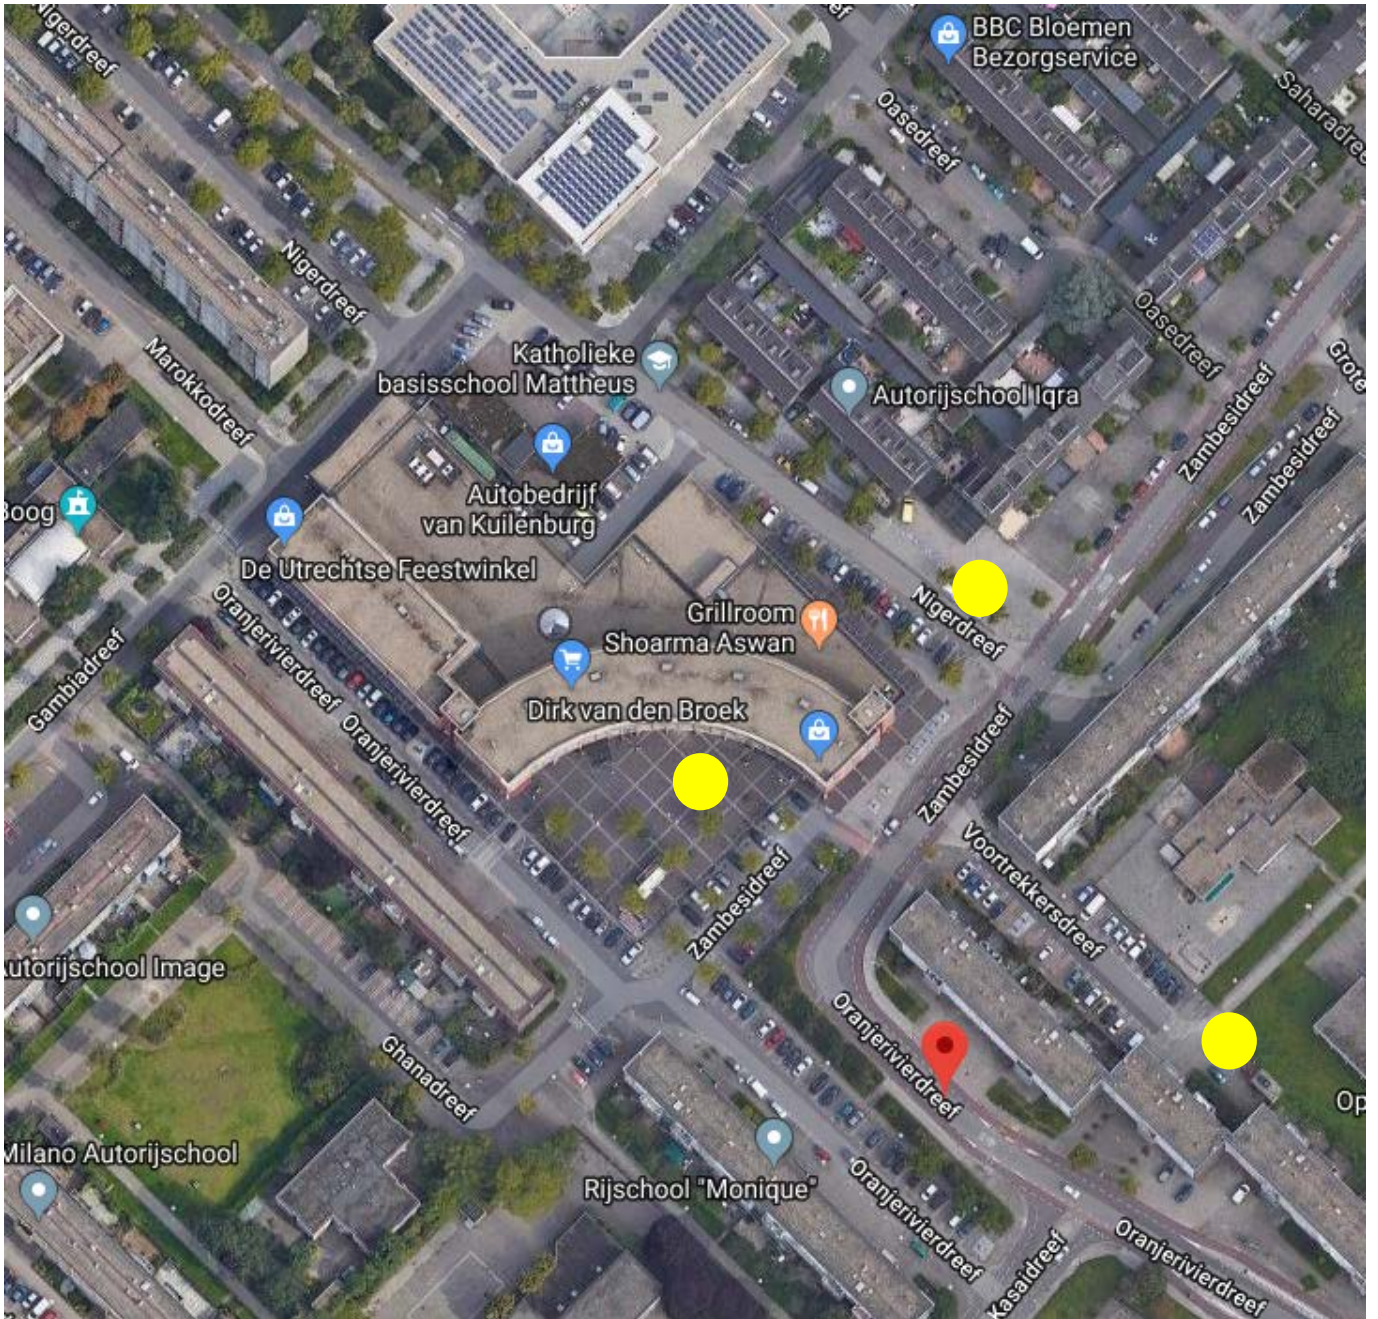

Wijkbericht

mei 2019

Plaatsen tijdelijke camera's rond Winkelcentrum Gagelhof

Op- en rond Winkelcentrum Gagelhof plaatsen we tijdelijk drie camera's op de Oranjerivierdreef, Nigerdreef en Voortrekkersdreef van 29 april tot 2 augustus. Dit doen we om criminaliteit en overlast voor bewoners, bezoekers en ondernemers te voorkomen.

Waarom camera's in het gebied rond winkelcentrum Gagelhof?

Het plein voor winkelcentrum Gagelhof is al jaren een plek waar overlast wordt ervaren. Rond het kleine winkelcentrum Gagelhof zijn alcoholgebruikers, drugsgebruikers en dealers vaak hinderlijk aanwezig. Naast overlast leidt dit ook tot incidenten. In het gebied is het aantal autokraken, fietsdiefstallen en vernielingen hoog. Ook vonden recentelijk bedreigingen en straatroven plaats. De camera's ondersteunen bij politiewerk. Met de beelden van de camera's kan de politie strafbare feiten terugzoeken en gebruiken voor opsporing.

Opmerking: de gele stippen geven de locaties aan waar de camera's geplaatst worden.

Verspreidingsgebied: gebied omgeven door Pretoriadreef, Nataldreef, Zambesidreef, Nijldreef, Cheopsdreef, Singaporedreef, Marokkodreef, Cobradreef, Kwangodreef