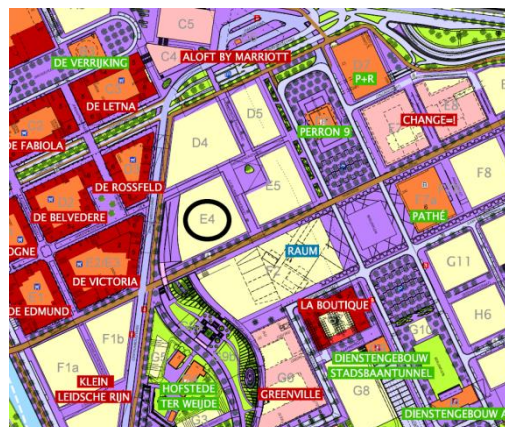

Jongeren van het Leidsche Rijn College, het Islamitisch Cultureel Centrum Leidsche Rijn, basisschool De Boomgaard en skaters hebben onder leiding van ontwerpster Anne Mette van Lieshout-Andersen van AM Landskab een sport- en ontmoetingsplek bedacht. In het ontwerp zitten onder andere een skatebaan, streetsports, freerunning en zitplekken. Het ontwerp staat op de achterzijde van dit wijkbericht.

Aanleiding

In 2015 hebben de gemeente en de ontwikkelaar van het winkelgebied samen met bewoners en ondernemers van Leidsche Rijn nagedacht over de (tijdelijke) inrichting van de kavels rondom het winkelgebied. Hiervoor is toen een bijeenkomst georganiseerd onder leiding van Meet the Locals, met ca 60 bewoners. Daar kwam een aantal ideeën uit naar voren, waaronder een tijdelijke jongerenplek.

Kavel E4 is aangewezen als locatie voor deze tijdelijke voorziening. De komende 2 jaar is de locatie ingericht als jongerenplek. Daarna wordt gestart met de geplande woningbouw op deze locatie.

Deze sport- en ontmoetingsplek is onderdeel van de uitvoering van het Wijkspelruimte kader Leidsche Rijn (www.utrecht.nl/speeltuinen).

Planning

Binnenkort wordt gestart met de aanleg ervan. Op de tekening aan de achterzijde kunt u zien hoe de plek wordt ingericht. De werkzaamheden duren ongeveer 6 weken, en zullen naar verwachting geen overlast veroorzaken.

Locatie tijdelijke voorziening, kavel E4

Opening

Jongeren van het Leidsche Rijn College zullen samen met Allone / AM Landskab en Durf! de opening organiseren in het kader van hun talentenweken.

Meer informatie

Voor meer informatie kunt u contact opnemen met projectleider Annika Ridderikhoff via leidscherijngroei@utrecht.nl.

Voor andere vragen over uw wijk kunt u rechtstreeks terecht bij wijkbureau Leidsche Rijn, Dorpsplein 1 in Vleuten, tel. 14 030; e-mail leidscherijn@utrecht.nl.