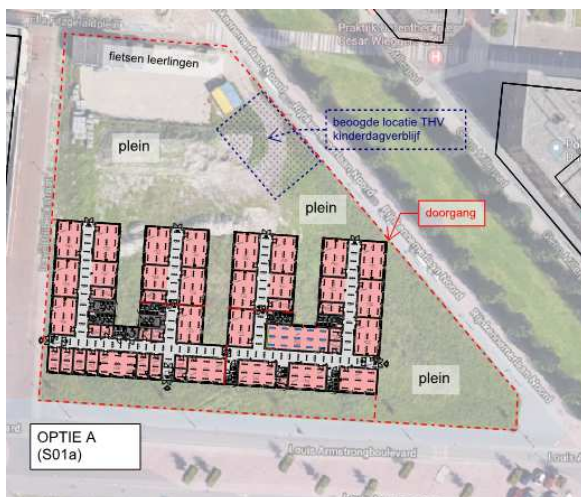

Wijkbericht

januari 2019

Plaatsing tijdelijk schoolgebouw Dave Brubeckstraat

In september 2018 heeft de gemeente een bewonersavond georganiseerd over de tijdelijke huisvesting aan de Dave Brubeckstraat. Tijdens de avond zijn de aanwezigen geïnformeerd over het ontwerp. Ook konden aanwezigen hun voorkeur voor de positie van het gebouw op de kavel aangeven. Op basis hiervan is gekozen om het gebouw te ontsluiten aan de Louis Armstrongboulevard. Optie A op onderstaande afbeelding.

In dit wijkbericht informeren wij u over de bouw van de tijdelijke huisvesting: wanneer starten de werkzaamheden, hoelang duren deze en welke overlast kunt u verwachten.

Start bouw

De aannemer start in de week van 15 januari 2019 met het plaatsen van de prefab bouwdelen (units). Dit duurt ongeveer anderhalve week. Tijdens die dagen zal de meeste overlast worden ervaren:

- Met vrachtwagens wordt af en aan gereden, 1 wagen per half uur.
- Een mobiele telescoopkraan zet de units op hun plaats.

Verspreidingsgebied: Bing Crosbypad, Chris Barberpad, Count Basiestraat, Dave Brubeckstraat, Duke Ellingtonstraat, Ella Fitzgeraldplein, Glenn Millerpad, Jazzsingel, John Coltranestraat, Lester Youngpad, Louis Armstronglaan, Miles Davisstraat, Sonny Rollingsstraat Oplage: 800 exemplaren