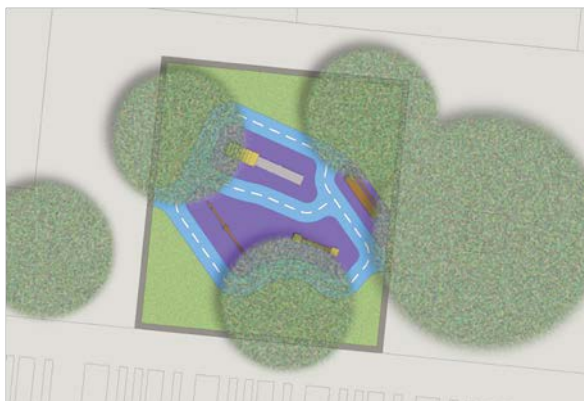

## Uitslag stemronde speelplekken bekend!

Onlangs heeft u uw stem uit kunnen brengen op de ontwerpen voor de speelplekken aan het Svend Asmussenpad en het Chris Barberpad.

De ontwerpen met de meeste stemmen zijn...

### Aanleiding

Aan het Svend Asmussenpad en het Chris Barberpad komt een speelplek voor kinderen tot ongeveer 11 jaar. Vorig jaar is er een bijeenkomst geweest voor bewoners, waarbij wensen en ideeën zijn verzameld.