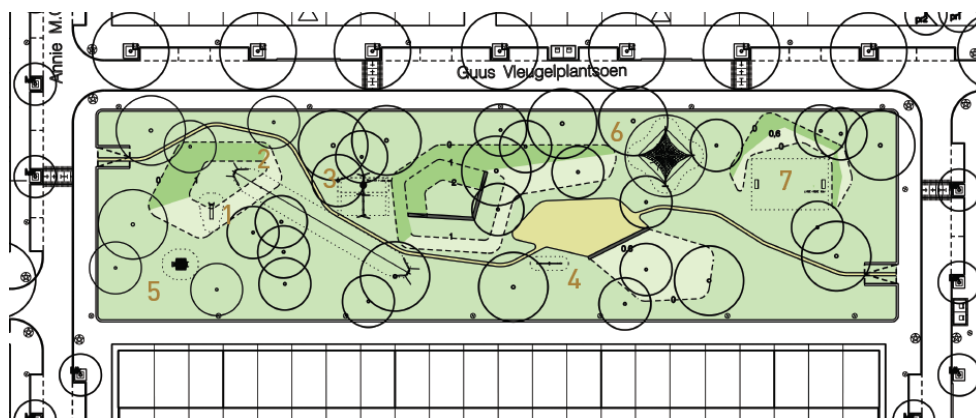

Wijkbericht

mei 2018

Aanleg speelplek Guus Vleugelplantsoen

In de week van 11 juni as. start de gemeente met de voorbereiding van de speelplek aan het Guus Vleugelplantsoen.

Aanleiding

Tijdens een bewonersbijeenkomst en via keuzeformulieren hebben bewoners hun wensen kunnen aangeven voor inrichting van de speelplek.

Het ontwerp met de meeste stemmen gaan wij nu uitvoeren. In dit ontwerp worden aan de zuidzijde 2 plantvakken opgenomen, die in overleg met de afdeling beheer, door geïnteresseerde bewoners worden beheerd en voorzien van planten.

Wat merkt u ervan

In de week van 11 juni starten de voorbereidende werkzaamheden en vindt grondwerk plaats.

Zo wordt de plek geschikt gemaakt voor de speeltoestellen. Daarna worden de heuvels, de keerwanden en het pad aangelegd.