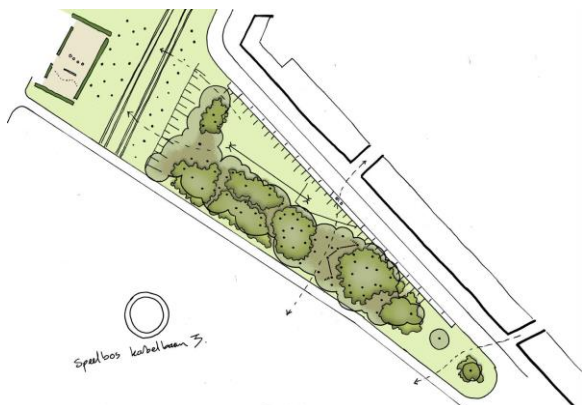

## Uitslag stemming Spielbos Pieter d'Hontlaan

Voor de aanleg van het speelbos bij de Pieter d'Hontlaan hebben bewoners in de omgeving van de locatie hun stem uit kunnen brengen op drie ontwerpen. Met ruime meerderheid is gekozen voor het ontwerp met de kabelbaan en het parcours met drie bruggen. Planning is om eind mei/begin juni 2018 te starten met de aanleg.

Het speelbos is een plek voor avontuurlijk spelen. De inrichting bestaat uit: bomen, struiken, doorzichten door het uitdunnen van struiken, een kabelbaan en klim- en klauterparcours. Het speelbos is voor kinderen in de leeftijd tot ongeveer twaalf jaar.

Parcours met drie bruggen; ondergrond houtsnippers

Kabelbaan; ondergrond nog nader te bepalen