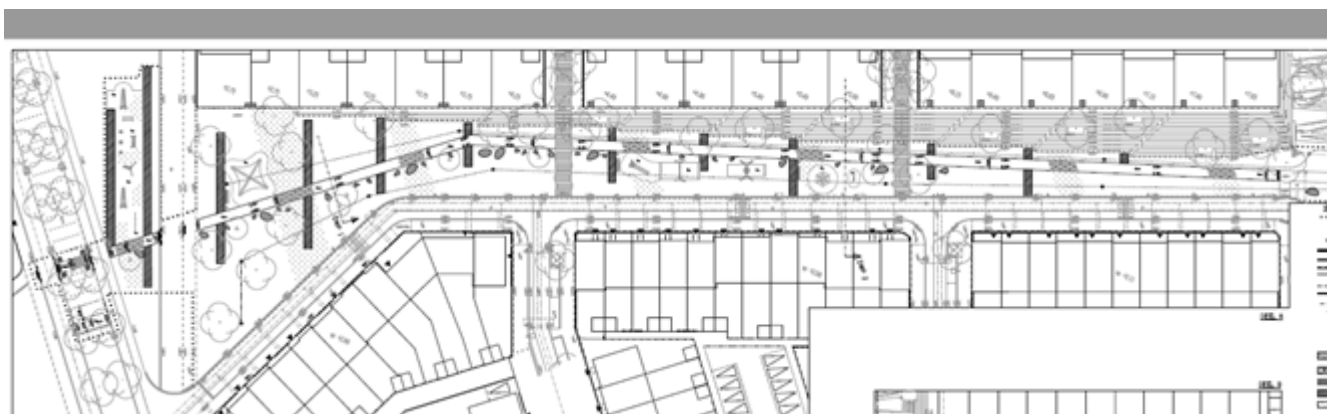

Wijkbericht

februari 2018

Aanleg speelplekken 3e Oosterparklaan en Specerijenvallei

Vanaf 5 maart as. start de gemeente met de voorbereiding van de speelplekken aan de 3e Oosterparklaan en de Specerijenvallei.

Aanleiding

Tijdens een bewonersbijeenkomst en via keuzeformulieren hebben bewoners hun wensen en voorkeuren kunnen aangeven voor de inrichting van de speelplekken.

Het ontwerp dat de meeste stemmen heeft gekregen, gaan wij nu uitvoeren.

Wat merkt u ervan

Vanaf 5 maart wordt gestart met de voorbereidende werkzaamheden. Deze werkzaamheden bestaan uit het ontwateren van het terrein en uit grondwerk. Zo wordt de plek geschikt gemaakt voor de speeltoestellen. Het pad wordt aangelegd en als laatste wordt de beplanting aangebracht.

Planning

De werkzaamheden duren tot eind april, als het weer het toelaat. De speeltoestellen worden begin mei geleverd en geplaatst.

Informatie

Voor meer informatie kunt u contact opnemen met Astrid Gouka van Ontwikkelorganisatie Ruimte, via telefoon 030 - 286 00 00 of e-mail leidscherijngroei@utrecht.nl

Voor andere vragen over uw wijk kunt u rechtstreeks terecht bij wijkbureau Leidsche Rijn, Dorpsplein 1, Vleuten, of via telefoon 030 - 286 00 00.