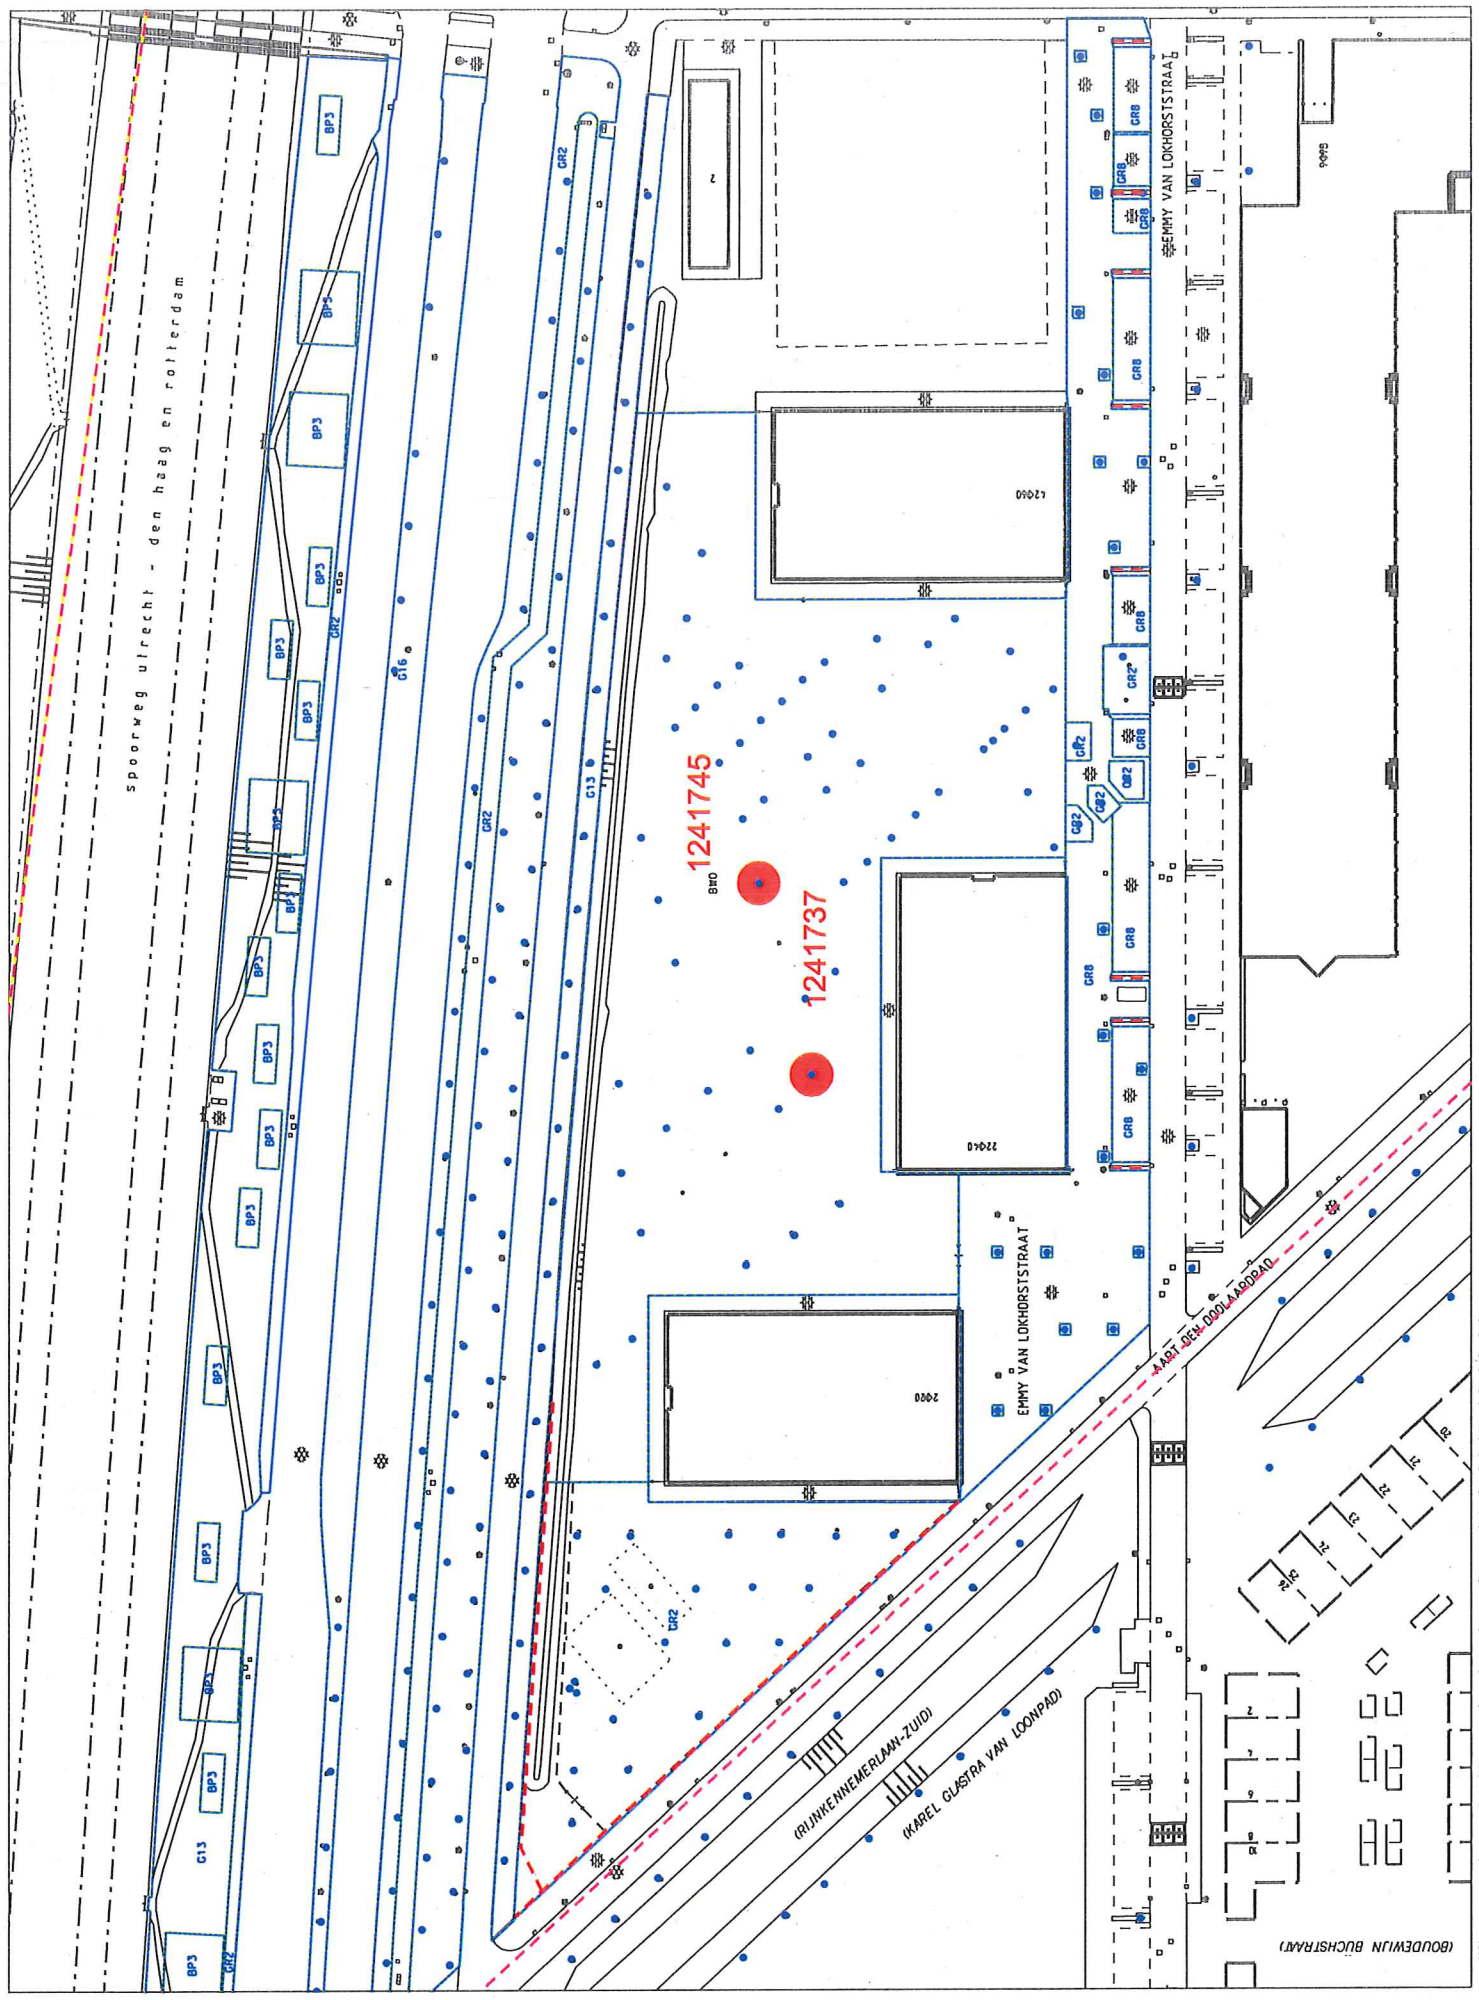

1241745
BR0

1241737

spoorweg utrecht - den haag en rotterdam

EMMY VAN LOKHORSTSTRAAT

ARADT DEW. DOLLAARBAAL

RIJMEANNEERUAAN-ZUIDI

KAREL GLJSTRA VAN LOONPAD

BOUDEWIJN BUCHSTRAAT